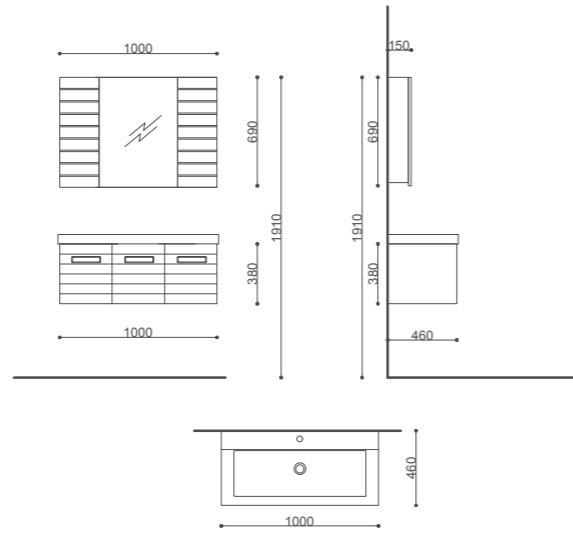

LARA 85

ÜRÜN BİLGİSİ / Product Information

Yükseklik(H) / Height	191 cm
En (W) / Width	85 cm
Derinlik (D) / Depth	46 cm
Gövde / Body	Mdf Üzeri Melamin Kaplama / Melamine Coating on Mdf
Kapak / Door	Mdf Üzeri Lake / Lacquer on Mdf
Lavabo & Tezgah / Washbasin & Bench	Seramik Lavabo / Ceramic Washbasin
Ayna / Mirror	4 mm flotat ayna / 4mm Float Mirror

LARA 100

ÜRÜN BİLGİSİ / Product Information

Yükseklik(H) / Height	191 cm
En (W) / Width	100 cm
Derinlik (D) / Depth	46 cm
Gövde / Body	Mdf Üzeri Melamin Kaplama / Melamine Coating on Mdf
Kapak / Door	Mdf Üzeri Lake / Lacquer on Mdf
Lavabo & Tezgah / Washbasin & Bench	Seramik Lavabo / Ceramic Washbasin
Ayna / Mirror	4 mm flotat ayna / 4mm Float Mirror