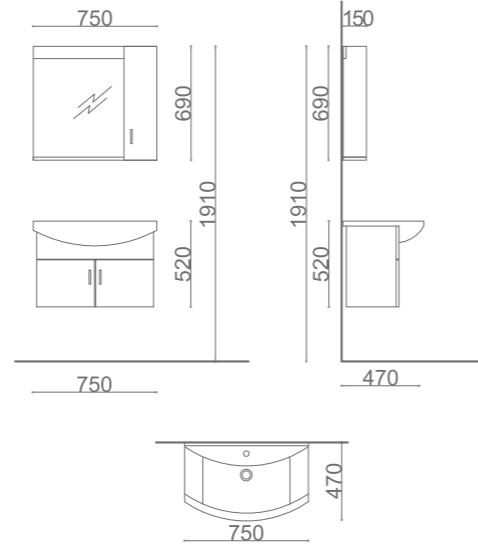

DÜDEN 75

ÜRÜN BİLGİSİ / Product Information

Yükseklik(H) / Height	191 cm
En (W) / Width	75 cm
Derinlik (D) / Depth	47 cm
Gövde / Body	Mdf Üzeri Melamin Kaplama / Melamine Coating on Mdf
Kapak / Door	Mdf Üzeri Melamin Kaplama / Mdf Üzeri Lake Melamine Coating on Mdf / Laquer on Mdf
Lavabo & Tezgah / Washbasin & Bench	Seramik Lavabo / Ceramic Washbasin
Ayna / Mirror	4 mm flotat ayna / 4mm Float Mirror

RENK SEÇENEKLERİ

1. Color options
2. *Morgana Kiraz/Beyaz
   - *Morgana Cherry/White
   - *Alman Meşe/Beyaz *German Oak/White
   - *Artemis/Beyaz *Artemis/White
   - *Beyaz *White
   - *Antikdark/Beyaz *Anticdark/White