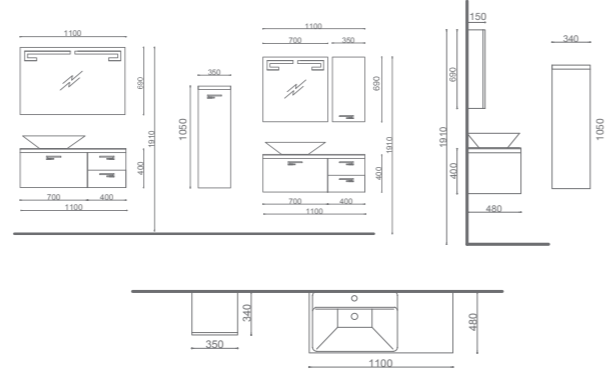

ARİKANDA 110

ÜRÜN BİLGİSİ / Product Information

Yükseklik(H) / Height	191 cm
En (W) / Width	110 cm
Derinlik (D) / Depth	48 cm
Gövde / Body	Mdf Üzeri Lake / Lacquer on Mdf
Kapak & Çekmece / Door & Drawer	Mdf Üzeri Lake / Lacquer on Mdf
Lavabo & Tezgah / Washbasin & Bench	Seramik Lavabo & 8 mm cam tezgah / Ceramic Washbasin & 8 mm Glass Bench
Ayna / Mirror	4 mm flotat ayna ve içten led aydınlatma / 4mm Float Mirror and Led Lighting from inside

RENK SEÇENEKLERİ

Color options

- *Mürdüm/Beyaz * Damson/White
- *Mat Vizon/Beyaz
- *Matt Mink Color/White
- *Mat Beyaz * Matt White
- *Mat Gri /Beyaz *Matt Grey/White
- *Mat Antrasit/Beyaz
- *Matt Anthracite/White

* Çekmecelerde frenli ray sistemi, / * Drawer rail with brake system is used in drawers,
* Kapaklarda yavaşlatıcı menteşe sistemi kullanılmıştır. / Hinge system with slowing down is used in doors.