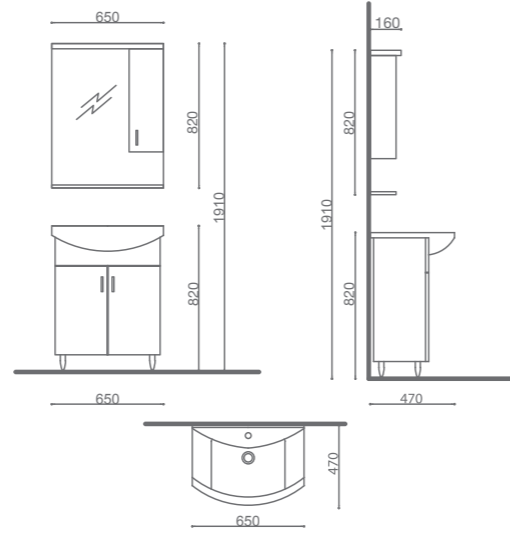

PERGE 65

ÜRÜN BİLGİSİ / Product Information

Yükseklik(H) / Height	191 cm
En (W) / Width	65 cm
Derinlik (D) / Depth	32/47 cm
Gövde / Body	Mdf Üzeri Melamin Kaplama / Melamine Coating on Mdf
Kapak / Door	Mdf Üzeri Lake Kaplama / Laquer on Mdf
Lavabo & Tezgah / Washbasin & Bench	Seramik Lavabo / Ceramic Washbasin
Ayna / Mirror	4 mm flotat ayna & Spot Lambalı Aydınlatma 4mm Float Mirror& Spot Lamp Lighting

RENK SEÇENEKLERİ

1. **Color options**
2. *Alman Meşe- Beyaz *German Oak- White
   - *Beyaz *White
   - *Artemis- Beyaz *Artemis- White
   - *Morgana Kiraz- Beyaz *Morgana Cherry/White
   - *Antikdark/Beyaz *Anticdark/White