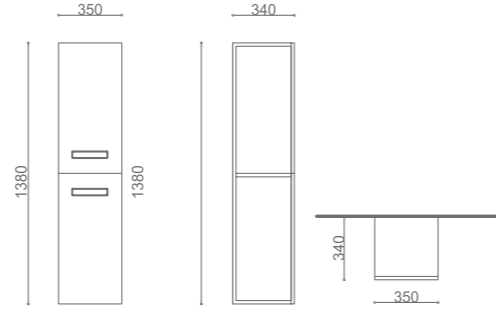

LARA BOY DOLABI / LARA CABINET

ÜRÜN BİLGİSİ / Product Information

Yükseklik(H) / Height	138 cm
En (W) / Width	35 cm
Derinlik (D) / Depth	34 cm
Gövde / Body	Mdf Üzeri Melamin Kaplama Melamine Coating on Mdf
Kapak / Door	Mdf Üzeri Lake Laquer on Mdf

* Kapaklarda yavaşlatıcı menteşe sistemi kullanılmıştır.
* Hinge system with slowing down is used in doors.

RENK SEÇENEKLERİ / Color options

*Beyaz *White