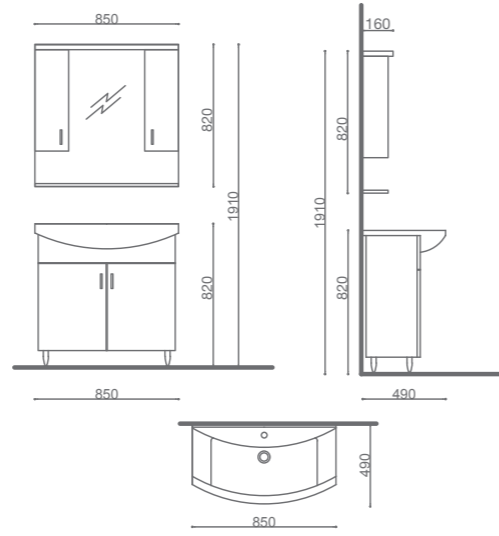

PERGE 85

ÜRÜN BİLGİSİ / Product Information

Yükseklik(H) / Height	191 cm
En (W) / Width	85 cm
Derinlik (D) / Depth	37/51 cm
Gövde / Body	Mdf Üzeri Melamin Kaplama / Melamine Coating on Mdf
Kapak / Door	Mdf Üzeri Lake Kaplama / Laquer on Mdf
Lavabo & Tezgah / Washbasin & Bench	Seramik Lavabo / Ceramic Washbasin
Ayna / Mirror	4 mm flotat ayna & Spot Lambalı Aydınlatma 4mm Float Mirror& Spot Lamp Lighting

RENK SEÇENEKLERİ Color options

- *Antikdark/Beyaz *Anticdark/White
- *Beyaz *White
- *Alman Meşe- Beyaz *German Oak- White
- *Artemis- Beyaz *Artemis- White
- *Morgana Kiraz- Beyaz *Morgana Cherry/White