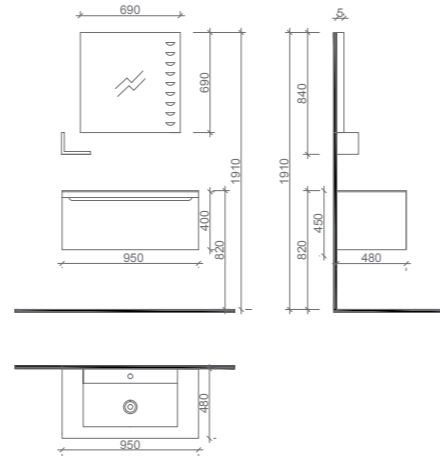

OLİMPOS 95

ÜRÜN BİLGİSİ / Product Information

Yükseklik(H) / Height	191 cm
En (W) / Width	95 cm
Derinlik (D) / Depth	48 cm
Gövde / Body	Mdf Üzeri Lake / Mdf on Lacquer
Kapak & Çekmece / Door & Drawer	Mdf Üzeri Lake / Mdf on Lacquer
Lavabo & Tezgah / Washbasin & Bench	Seramik Lavabo & 8 mm cam tezgah / Ceramic Washbasin & 8 mm Glass Bench
Ayna / Mirror	4 mm flotat ayna ve içten led aydınlatma / 4mm Float Mirror and Led Lighting from inside

* Çekmecelerde frenli ray sistemi, / * Drawer rail with brake system is used in drawers,
* Kapaklarda yavaşlatıcı menteşe, / * Hinge system with slowing down is used in doors,
* Gizli kulp modeli kullanılmıştır. / * Model of Hidden handle system is used.

RENK SEÇENEKLERİ Color options

- *Turkuaz/Beyaz * Turquoise/White
- Siyah/Beyaz * Black/White
- *Mat Vizon/Beyaz
- *Matt Mink Color/White
- *Vizon/Kahve * Mink color/Brown