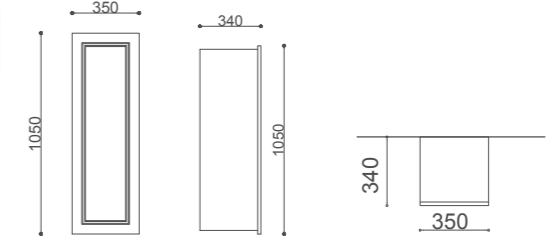

ABANT BOY DOLABI / ABANT CABINET

ÜRÜN BİLGİSİ / Product Information

Yükseklik(H) / Height	105 cm
En (W) / Width	35 cm
Derinlik (D) / Depth	34 cm
Gövde / Body	Mdf Üzeri Melamin Kaplama Melamine Coating on Mdf
Kapak / Door	Mdf Üzeri Lake / Laquer on Mdf

* Kapaklarda yavaşlatıcı menteşe, gizli kulp sistemi kullanılmıştır.
* Hinge system with slowing down and hidden handle system is used in doors.

RENK SEÇENEKLERİ

Color options
*Mat Gri/Beyaz *Matt Grey/White
*Mat Antrasit/Beyaz
*Matt Anthracite/White
*Mat Vizon/Beyaz
*Matt Mink Color/White
*Mat Beyaz *Matt White