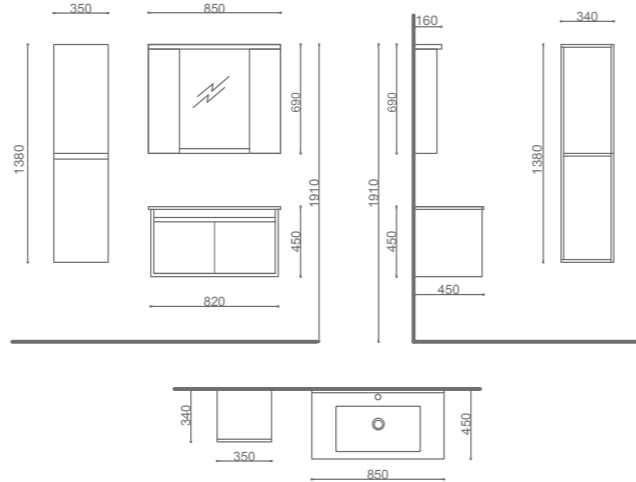

PATARA 85

ÜRÜN BİLGİSİ / Product Information

Yükseklik(H) / Height	191 cm
En (W) / Width	85 cm
Derinlik (D) / Depth	45 cm
Gövde / Kapak / Body / Door	Mdf Üzeri Melamin Kaplama / Melamine Coating on Mdf
Lavabo & Tezgah / Washbasin & Bench	Seramik Lavabo / Ceramic Washbasin
Ayna / Mirror	4 mm flotat ayna & Spot Lambalı Aydınlatma 4mm Float Mirror & Spot Lamp Lighting

RENK SEÇENEKLERİ
Color options
*Alman Meşe *German Oak
*Morgana Kiraz *Morgana Cherry
*Antikdark *Anticdark
*Artemis *Artemis

* Kapaklarda yavaşlatıcı menteşe sistemi kullanılmıştır.
* Hinge system with slowing down is used in doors.