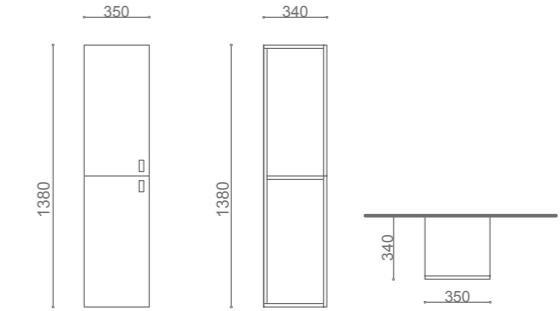

PATARA BOY DOLABI / PATARA CABINET

ÜRÜN BİLGİSİ / Product Information

Yükseklik(H) / Height	138 cm
En (W) / Width	35 cm
Derinlik (D) / Depth	34 cm
Gövde / Body	Mdf Üzeri Melamin Kaplama Melamine Coating on Mdf
Kapak / Door	Mdf Üzeri Lake / Laquer on Mdf

* Kapaklarda yavaşlatıcı menteşe sistemi kullanılmıştır.
* Hinge system with slowing down is used in doors.

RENK SEÇENEKLERİ

Color options
*Alman Meşe *German Oak
*Antikdark *Anticdark
*Morgana Kiraz *Morgana Cherry
*Artemis *Artemis