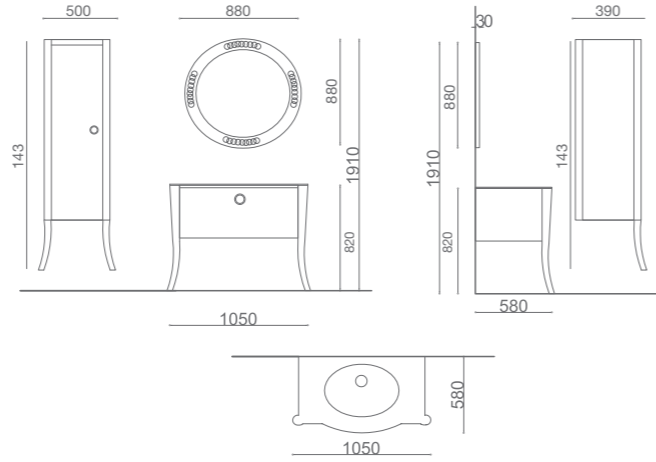

Yükseklik (H) / Height	191 cm
En (W) / Width	90 cm
Derinlik (D) / Depth	54 cm
Gövde / Body	Masif Ağaç & Mdf Üzeri Lake / Solid Wood & Mdf on Lacquer
Kapak & Çekmece / Door & Drawer	Mdf Üzeri Lake / Mdf on Lacquer
Lavabo&Tezgah / Washbasin&Bench	Seramik Lavabo & 8 mm cam tezgah / Ceramic Washbasin & 8 mm Glass Bench
Ayna / Mirror	4 mm flotall ayna

TERMESSOS 90-105

ÜRÜN BİLGİSİ / Product Information

Yükseklik (H) / Height	191 cm
En (W) / Width	90-105 cm
Derinlik (D) / Depth	52 cm
Gövde / Body	Masif Ağaç & Mdf Üzeri Lake / Solid Wood & Mdf on Lacquer
Kapak & Çekmece / Door & Drawer	Mdf Üzeri Lake / Mdf on Lacquer
Lavabo & Tezgah / Washbasin & Bench	Seramik Lavabo & 8 mm cam tezgah / Ceramic Washbasin & 8 mm Glass Bench
Ayna / Mirror	4 mm flotat ayna / 4mm Float Mirror

RENK SEÇENEKLERİ
Color options
*Beyaz/Platin * White/Platin
*Siyah/Altın * Black/Gold
*Beyaz/Altın * White/Gold

LETOON 95

ÜRÜN BİLGİSİ / Product Information

Yükseklik (H) / Height	191 cm
En (W) / Width	95 cm
Derinlik (D) / Depth	50 cm
Gövde / Body / Body	Masif Ağaç & Mdf Üzeri Lake / Solid Wood & Mdf on Lacquer
Lavabo & Tezgah / Washbasin& Bench	Seramik Lavabo / Ceramic Washbasin
Ayna / Mirror	4 mm flotat ayna / 4mm Float Mirror

RENK SEÇENEKLERİ

- Color options
*Beyaz * White
*Açık Gri * Light Grey
*Beyaz/Altın * White/Gold
*Beyaz/Platin * White/Platin
*Siyah/Altın * Black/Gold

KEKOVA 105

ÜRÜN BİLGİSİ / Product Information

Yükseklik (H) / Height	191 cm
En (W) / Width	105 cm
Derinlik (D) / Depth	58 cm
Gövde / Body	Masif Ağaç & Mdf Üzeri Lake / Solid Wood & Mdf on Lacquer
Kapak & Çekmece / Door & Drawer	Mdf Üzeri Lake / Mdf on Lacquer
Lavabo & Tezgah / Washbasin & Bench	10/12 mm cam / 10/12 mm Glass
Ayna / Mirror	4 mm flotat ayna / 4mm Float Mirror