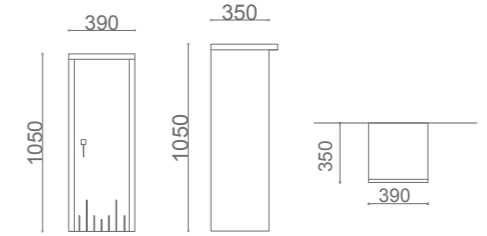

BELEK BOY DOLABI / BELEK CABINET

ÜRÜN BİLGİSİ / Product Information

Yükseklik(H) / Height	105 cm
En (W) / Width	39 cm
Derinlik (D) / Depth	35 cm
Gövde / Body	Mdf Üzeri Lake Laquer on Mdf
Kapak / Door	Mdf Üzeri Lake / Laquer on Mdf

* Kapaklarda yavaşlatıcı menteşe sistemi kullanılmıştır.
* Hinge system with slowing down is used in doors.

RENK SEÇENEKLERİ / Color options

*Beyaz/Siyah * White/Black
*Beyaz/Mat Antrasit
*White/Matt Anthracite
*Beyaz/Mat Gri * White/Matt Grey
*Beyaz/Kahve * White/Brown