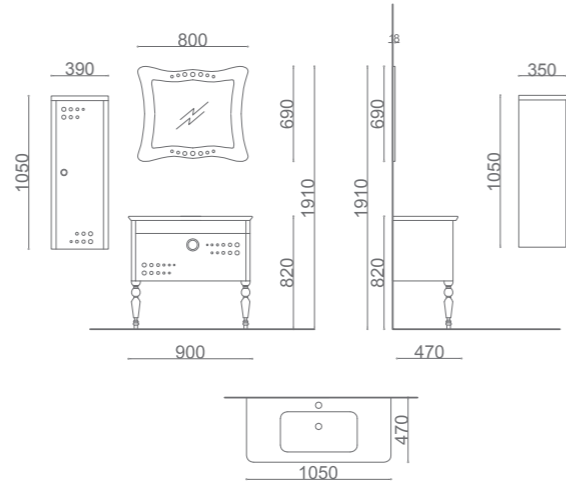

ASSOS 90

ÜRÜN BİLGİSİ / Product Information

Yükseklik(H) / Height	191 cm
En (W) / Width	90 cm
Derinlik (D) / Depth	47 cm
Gövde / Body	Masif Ağaç & Mdf Üzeri Lake / Solid Wood & Mdf on Lacquer
Kapak & Çekmece / Door & Drawer	Mdf Üzeri Lake, çift çekmeceli gizli model / Lacquer on Mdf, Hidden model with double drawers
Lavabo&Tezgah / Washbasin& Bench	Seramik Lavabo / Ceramic Washbasin
Ayna / Mirror	4 mm flotat ayna / 4mm Float Mirror

* Çekmecelerde frenli ray sistemi kullanılmıştır.
* Drawer rail with brake system is used in drawers.

RENK SEÇENEKLERİ

1. **Color options**
2. Turkuaz/Beyaz * Turquoise/White
   - Platin/Beyaz * Platin/White
   - Altın/Siyah * Gold/Black
   - Bordo/Beyaz * Claret Red/White