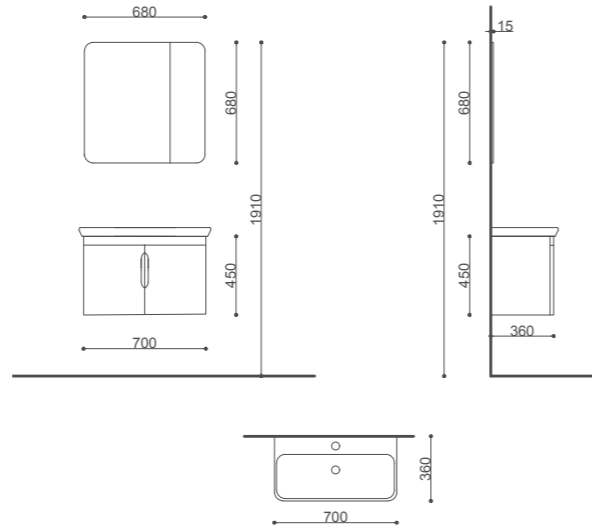

SAKLIKENT 55

“Küçük mekanlarda kusursuz sonuçlar”

ÜRÜN BİLGİSİ / Product Information

Yükseklik(H) / Height	191 cm
En (W) / Width	55 cm
Derinlik (D) / Depth	36 cm
Gövde / Body	Mdf Üzeri Melamin Kaplama / Melamine Coating on Mdf
Kapak / Door	Mdf Üzeri Lake / Lacquer on Mdf
Lavabo & Tezgah / Washbasin & Bench	Seramik Lavabo / Ceramic Washbasin
Ayna / Mirror	4 mm flotat ayna / 4mm Float Mirror

“Perfect results in small spaces”

SAKLIKENT 70

“Küçük mekanlarda kusursuz sonuçlar”

ÜRÜN BİLGİSİ / Product Information

Yükseklik(H) / Height	191 cm
En (W) / Width	70 cm
Derinlik (D) / Depth	36 cm
Gövde / Body	Mdf Üzeri Melamin Kaplama / Melamine Coating on Mdf
Kapak / Door	Mdf Üzeri Lake / Lacquer on Mdf
Lavabo & Tezgah / Washbasin& Bench	Seramik Lavabo / Ceramic Washbasin
Ayna / Mirror	4 mm flotat ayna / 4mm Float Mirror