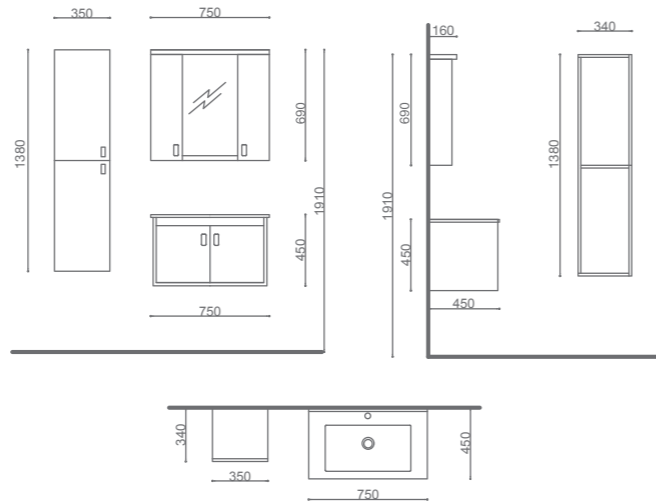

Yükseklik(H) / Height	191 cm
En (W) / Width	65 cm
Derinlik (D) / Depth	45 cm
Gövde / Body	Mdf Üzeri Melamin Kaplama / Melamine Coating on Mdf
Kapak / Door	Mdf Üzeri Lake / Lacquer on Mdf
Lavabo & Tezgah / Washbasin & Bench	Seramik Lavabo / Ceramic Washbasin
Ayna / Mirror	4 mm flotat ayna & Spot Lambalı Aydınlatma 4mm Float Mirror & Spot Lamp Lighting

* Hinge system with slowing down is used in doors.

SİLYON 75

ÜRÜN BİLGİSİ / Product Information

Yükseklik(H) / Height	191 cm
En (W) / Width	75 cm
Derinlik (D) / Depth	45 cm
Gövde / Body	Mdf Üzeri Melamin Kaplama / Melamine Coating on Mdf
Kapak / Door	Mdf Üzeri Lake / Lacquer on Mdf
Lavabo & Tezgah / Washbasin & Bench	Seramik Lavabo / Ceramic Washbasin
Ayna / Mirror	4 mm float ayna & Spot Lambalı Aydınlatma 4 mm Float Mirror & Spot Lamp Lighting