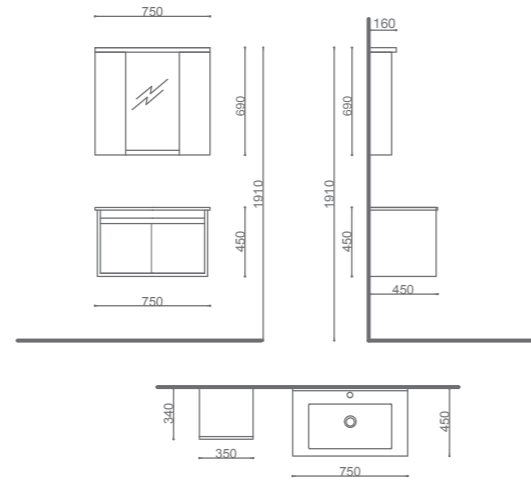

PATARA 75

ÜRÜN BİLGİSİ / Product Information

Yükseklik(H) / Height	191 cm
En (W) / Width	75 cm
Derinlik (D) / Depth	45 cm
Gövde / Kapak / Body / Door	Mdf Üzeri Melamin Kaplama / Melamine Coating on Mdf
Lavabo & Tezgah / Washbasin & Bench	Seramik Lavabo / Ceramic Washbasin
Ayna / Mirror	4 mm flotat ayna & Spot Lambalı Aydınlatma 4mm Float Mirror & Spot Lamp Lighting

RENK SEÇENEKLERİ
Color options
*Morgana Kiraz *Morgana Cherry
*Alman Meşe *German Oak
*Antikdark *Anticdark
*Artemis *Artemis

* Kapaklarda yavaşlatıcı menteşe sistemi kullanılmıştır.
* Hinge system with slowing down is used in doors.