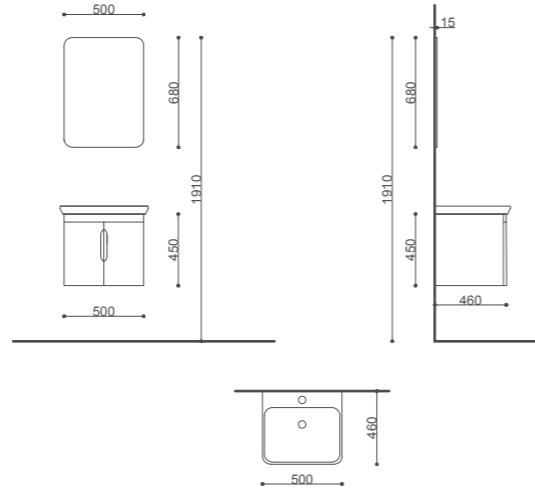

“Perfect results in small spaces”

SAKLIKENT 70

“Küçük mekanlarda kusursuz sonuçlar”

ÜRÜN BİLGİSİ / Product Information

Yükseklik(H) / Height	191 cm
En (W) / Width	70 cm
Derinlik (D) / Depth	36 cm
Gövde / Body	Mdf Üzeri Melamin Kaplama / Melamine Coating on Mdf
Kapak / Door	Mdf Üzeri Lake / Lacquer on Mdf
Lavabo & Tezgah / Washbasin& Bench	Seramik Lavabo / Ceramic Washbasin
Ayna / Mirror	4 mm flotat ayna / 4mm Float Mirror

“Perfect results in small spaces”

SAKLIKENT 50

ÜRÜN BİLGİSİ / Product Information

Yükseklik(H) / Height	191 cm
En (W) / Width	50 cm
Derinlik (D) / Depth	46 cm
Gövde / Body	Mdf Üzeri Melamin Kaplama / Melamine Coating on Mdf
Kapak / Door	Mdf Üzeri Lake / Lacquer on Mdf
Lavabo & Tezgah / Washbasin & Bench	Seramik Lavabo / Ceramic Washbasin
Ayna / Mirror	4 mm flotat ayna / 4mm Float Mirror