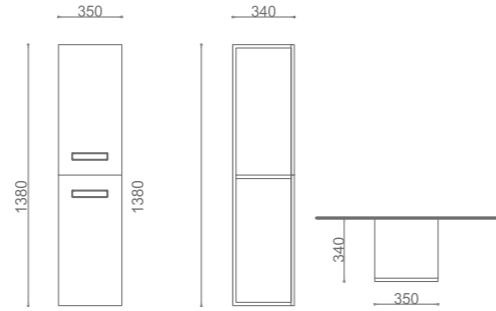

LARA BOY DOLABI / LARA CABINET (Gold/Platin)

ÜRÜN BİLGİSİ / Product Information

Yükseklik(H) / Height	138 cm
En (W) / Width	35 cm
Derinlik (D) / Depth	34 cm
Gövde / Body	Mdf Üzeri Melamin Kaplama Melamine Coating on Mdf
Kapak / Door	Mdf Üzeri Lake Laquer on Mdf

* Kapaklarda yavaşlatıcı menteşe sistemi kullanılmıştır.
* Hinge system with slowing down is used in doors.

RENK SEÇENEKLERİ / Color options

*Mat Antrasit/Beyaz
*Matt Anthracite/White
*Kahve/Beyaz *Brown/White
*Altın/Beyaz *Gold/White
*Platin/Beyaz *Platin/White
*Beyaz *White