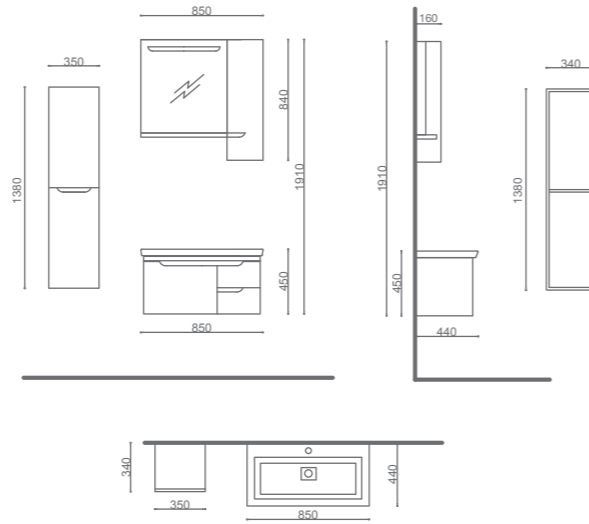

Yükseklik(H) / Height	191 cm
En (W) / Width	70 cm
Derinlik (D) / Depth	44 cm
Gövde / Body	Mdf Üzeri Melamin Kaplama / Melamine Coating on Mdf
Kapak & Çekmece / Door&Drawer	Mdf Üzeri Lake / Lacquer on Mdf
Lavabo & Tezgah / Washbasin& Bench	Seramik Lavabo / Ceramic Washbasin
Ayna / Mirror	4 mm flotat ayna ve içten led aydınlatma / 4mm Float Mirror and Led Lighting from inside

SİDE 85

ÜRÜN BİLGİSİ / Product Information

Yükseklik(H) / Height	191 cm
En (W) / Width	85 cm
Derinlik (D) / Depth	44 cm
Gövde / Body	Mdf Üzeri Melamin Kaplama / Melamine Coating on Mdf
Kapak & Çekmece / Door&Drawer	Mdf Üzeri Lake / Lacquer on Mdf
Lavabo & Tezgah / Washbasin& Bench	Seramik Lavabo / Ceramic Washbasin
Ayna / Mirror	4 mm flotaj ayna ve içten led aydınlatma / 4mm Float Mirror and Led Lighting from inside