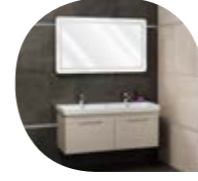

Pamukkale 94-95