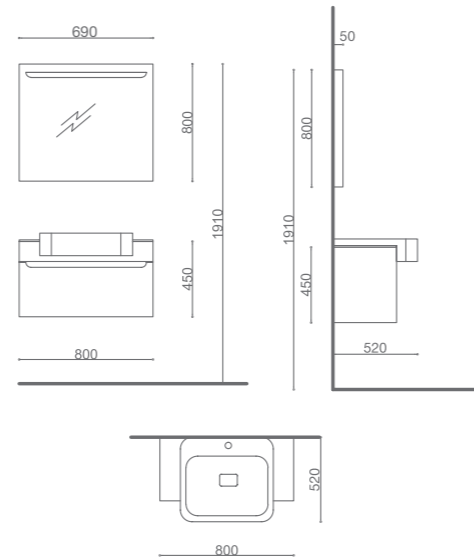

BELKIS 80

ÜRÜN BİLGİSİ / Product Information

Yükseklik(H) / Height	191 cm
En (W) / Width	80 cm
Derinlik (D) / Depth	52 cm
Gövde / Body	Mdf Üzeri Lake / Lacquer on Mdf
Kapak & Çekmece / Door & Drawer	Mdf Üzeri Lake / Lacquer on Mdf
Lavabo & Tezgah / Washbasin & Bench	Seramik Lavabo & 8 mm cam tezgah / Ceramic Washbasin & 8 mm Glass Bench
Ayna / Mirror	4 mm flotat ayna ve içten led aydınlatma / 4mm Float Mirror and Led Lighting from inside

* Çekmecelerde frenli ray, * Drawer rail with brake system is used in drawers,
* Gizli kulp modeli kullanılmıştır. * Model of Hidden handle system is used.

RENK SEÇENEKLERİ Color options

- Siyah/Beyaz * Black/White
- Altın/Beyaz * Gold/White
- Platin/Beyaz * Platin/White
- Bakır/Beyaz * Copper/White