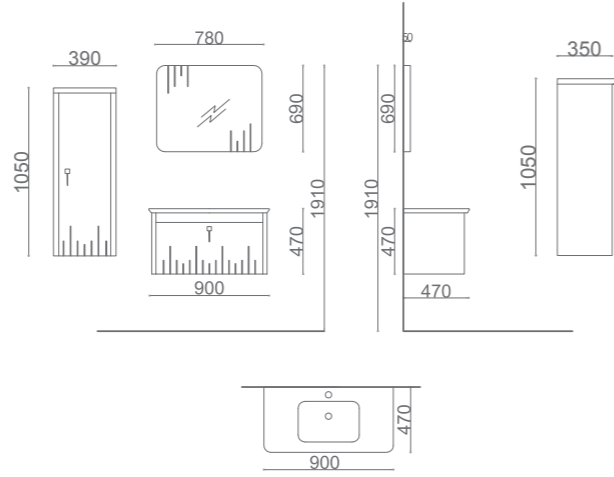

LARA 100

ÜRÜN BİLGİSİ / Product Information

Yükseklik(H) / Height	191 cm
En (W) / Width	100 cm
Derinlik (D) / Depth	46 cm
Gövde / Body	Mdf Üzeri Melamin Kaplama / Melamine Coating on Mdf
Kapak / Door	Mdf Üzeri Lake / Lacquer on Mdf
Lavabo & Tezgah / Washbasin & Bench	Seramik Lavabo / Ceramic Washbasin
Ayna / Mirror	4 mm flotat ayna / 4mm Float Mirror

Ferah, rahat ve
huzurlu ortamlar
için...

*Create spacious,
comfortable and
peaceful
environments...*

BELEK 90

ÜRÜN BİLGİSİ / Product Information

Yükseklik(H) / Height	191 cm
En (W) / Width	90 cm
Derinlik (D) / Depth	47 cm
Gövde / Body	Mdf Üzeri Lake / Lacquer on Mdf
Kapak & Çekmece / Door & Drawer	Mdf Üzeri Lake, çift çekmeceli gizli model / Mdf on Lacquer, Hidden model with double drawers
Lavabo & Tezgah / Washbasin & Bench	Seramik Lavabo / Ceramic Washbasin
Ayna / Door	4 mm flotat ayna ve dıştan let aydınlatma / 4mm Float Mirror and Led Lighting from outside