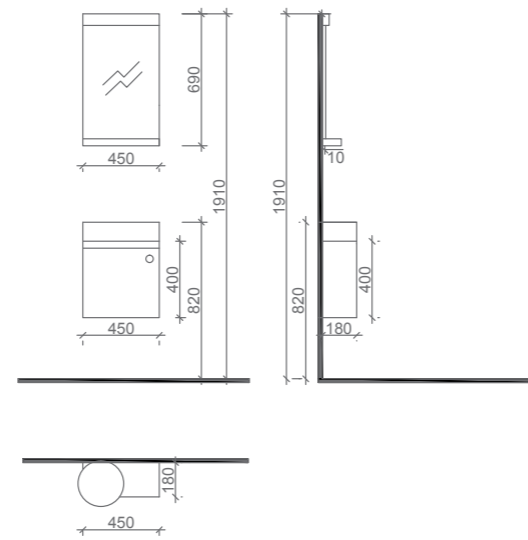

SARDES 45

ÜRÜN BİLGİSİ / Product Information

Yükseklik(H) / Height	191 cm
En (W) / Width	45 cm
Derinlik (D) / Depth	18 cm
Gövde / Body	Mdf Üzeri Melamin Kaplama / Melamine Coating on Mdf
Kapak / Door	Mdf Üzeri Melamin Kaplama / Melamine Coating on Mdf
Lavabo & Tezgah / Washbasin & Bench	Seramik Lavabo / Ceramic Washbasin
Ayna / Mirror	4 mm flotat ayna / 4mm Float Mirror

* Kapaklarda yavaşlatıcı menteşe sistemi kullanılmıştır.
* Hinge system with slowing down is used in doors

RENK SEÇENEKLERİ

Color options
*Atlantik Çam *Atlantic Pine
*Alman Meşe *German Oak
*Antikdark *Anticdark
*Morgana Kiraz *Morgana Cherry
*Artemis *Artemis