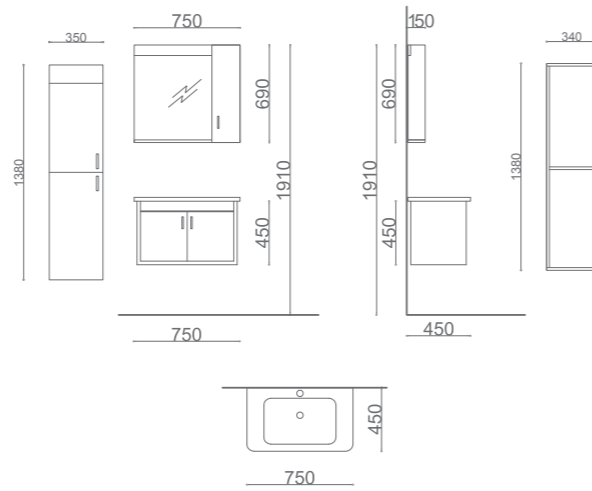

DİDİM 75

ÜRÜN BİLGİSİ / Product Information

Yükseklik(H) / Height

191 cm

En (W) / Width

75 cm

Derinlik (D) / Depth

45 cm

Gövde / Body

Mdf Üzeri Melamin Kaplama / Melamine Coating on Mdf

Kapak / Door

Mdf Üzeri Melamin Kaplama / Mdf Üzeri Lake

Melamine Coating on Mdf / Lacquer on Mdf

Lavabo & Tezgah / Washbasin & Bench

Seramik Lavabo / Ceramic Washbasin

Ayna / Mirror

4 mm flotat ayna / 4mm Float Mirror

RENK SEÇENEKLERİ

Color options

*Artemis- Beyaz *Artemis- White

*Morgana Kiraz- Beyaz *Morgana Cherry/White

*Alman Meşe- Beyaz *German Oak- White

*Beyaz *White