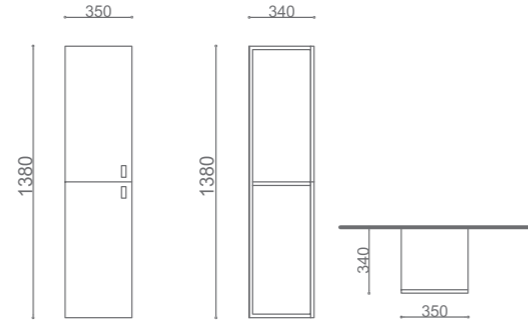

SİLYON BOY DOLABI / SILYON CABINET

ÜRÜN BİLGİSİ / Product Information

Yükseklik(H) / Height	138 cm
En (W) / Width	35 cm
Derinlik (D) / Depth	34 cm
Gövde / Body	Mdf Üzeri Melamin Kaplama Melamine Coating on Mdf
Kapak / Door	Mdf Üzeri Lake / Laquer on Mdf

* Kapaklarda yavaşlatıcı menteşe sistemi kullanılmıştır.
* Hinge system with slowing down is used in doors.

RENK SEÇENEKLERİ

Color options
*Antikdark/Beyaz *Anticdark/White
*Alman Meşe/Beyaz *German Oak/White
*Morgana Kiraz/Beyaz *Morgana Cherry/White
*Artemis/Beyaz *Artemis/White