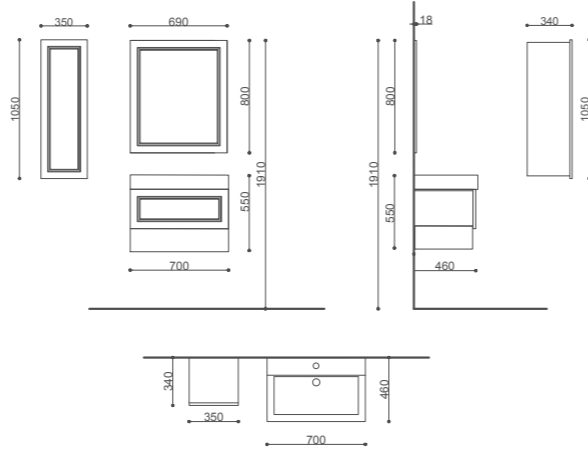

Yükseklik(H) / Height	191 cm
En (W) / Width	60 cm
Derinlik (D) / Depth	46 cm
Gövde / Body	Mdf Üzeri Melamin Kaplama / Melamine Coating on Mdf
Kapak / Door	Mdf Üzeri Lake / Lacquer on Mdf
Lavabo & Tezgah / Washbasin& Bench	Seramik Lavabo / Ceramic Washbasin
Ayna / Mirror	4 mm flotat ayna / 4mm Float Mirror

*Mat Antrasit/Beyaz

*Matt Anthracite/White

*Mat Vizon/Beyaz

*Matt Mink Color/White

*Mat Beyaz *Matt White

ABANT 70

ÜRÜN BİLGİSİ / Product Information

Yükseklik(H) / Height	191 cm
En (W) / Width	70 cm
Derinlik (D) / Depth	46 cm
Gövde / Body	Mdf Üzeri Melamin Kaplama / Melamine Coating on Mdf
Kapak / Door	Mdf Üzeri Lake / Lacquer on Mdf
Lavabo & Tezgah / Washbasin& Bench	Seramik Lavabo / Ceramic Washbasin
Ayna / Mirror	4 mm flotat ayna / 4mm Float Mirror