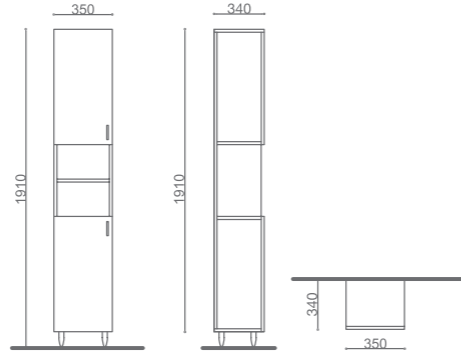

PERGE BOY DOLABI / PERGE CABINET

ÜRÜN BİLGİSİ / Product Information

Yükseklik(H) / Height	191 cm
En (W) / Width	35 cm
Derinlik (D) / Depth	34 cm
Gövde / Body	Mdf Üzeri Melamin Kaplama Melamine Coating on Mdf
Kapak / Door	Mdf Üzeri Lake / Laquer on Mdf

RENK SEÇENEKLERİ Color options

- *Beyaz *White
- *Antikdark/Beyaz *Anticdark/White
- *Alman Meşe- Beyaz *German Oak- White
- *Artemis- Beyaz *Artemis- White
- *Morgana Kiraz- Beyaz *Morgana Cherry/White