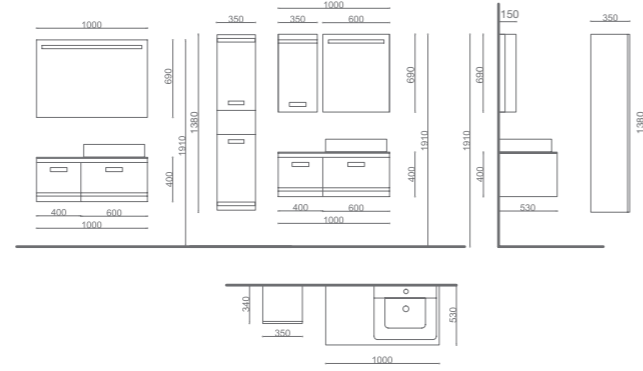

GÖKSU 100

ÜRÜN BİLGİSİ / Product Information

Yükseklik(H) / Height	191 cm
En (W) / Width	100 cm
Derinlik (D) / Depth	53 cm
Gövde / Body	Mdf Üzeri Melamin Kaplama / Melamine Coating on Mdf
Kapak & Çekmece / Door & Drawer	Mdf Üzeri Lake / Lacquer on Mdf
Lavabo & Tezgah / Washbasin & Bench	Seramik Lavabo & 8 mm cam tezgah / Ceramic Washbasin & 8 mm Glass Bench
Ayna / Mirror	4 mm flotat ayna ve içten led aydınlatma / 4mm Float Mirror and Led Lighting from inside

* Çekmecelerde frenli ray sistemi, / Drawer rail with brake system is used in drawers,

* Kapaklarda yavaşlatıcı menteşe sistemi kullanılmıştır. / Hinge system with slowing down is used in doors.

RENK SEÇENEKLERİ / Color options
*Antikdark/Beyaz *Anticdark- White
*Artemis/Beyaz *Artemis/White
*Alman Meşe/Beyaz *German Oak/White
*Morgana Kiraz/Beyaz *Morgana Cherry/White