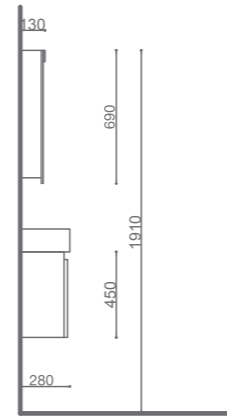

ASPENDOS 50

ÜRÜN BİLGİSİ / Product Information

Yükseklik(H) / Height	191 cm
En (W) / Width	50 cm
Derinlik (D) / Depth	26 cm
Gövde / Body	Mdf Üzeri Melamin Kaplama / Melamine Coating on Mdf
Kapak / Door	Mdf Üzeri Lake / Laquer on Mdf
Lavabo & Tezgah / Washbasin & Bench	Seramik Lavabo / Ceramic Washbasin
Ayna / Mirror	4 mm flotat ayna / 4mm Float Mirror

* Kapaklarda yavaşlatıcı menteşe sistemi kullanılmıştır.

* Hinge system with slowing down is used in doors

RENK SEÇENEKLERİ

Color options

*Kırmızı/Beyaz *Red/White

*Mat Antrasit/Beyaz

*Matt Anthracite/White

*Turkuaz/Beyaz *Turquoise/White

*Beyaz *White