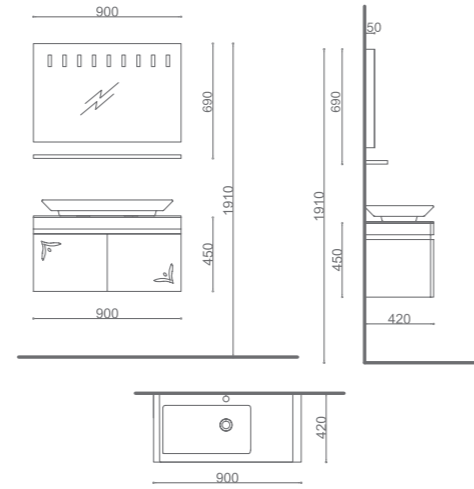

SANTOS 110

ÜRÜN BİLGİSİ / Product Information

Yükseklik (H) / Height	191 cm
En (W) / Width	110 cm
Derinlik (D) / Depth	58 cm
Gövde / Body	Masif Ağaç & Mdf Üzeri Lake / Solid Wood & Mdf on Lacquer
Kapak & Çekmece / Door & Drawer	Mdf Üzeri Lake (Bombe Kapak) / Lacquer on Mdf (Curved Door)
Lavabo & Tezgah / Washbasin & Bench	10/12 mm cam / 10/12 mm Glass
Ayna / Mirror	4 mm flotat ayna / 4mm Float Mirror

LİKYA 90

ÜRÜN BİLGİSİ / Product Information

Yükseklik (H) / Height	191 cm
En (W) / Width	90 cm
Derinlik (D) / Depth	58 cm
Gövde / Body	Masif Ağaç & Mdf Üzeri Lake / Solid Wood & Mdf on Lacquer
Kapak / Door	Mdf Üzeri Lake (Bombe Kapak) / Lacquer on Mdf (Curved door)
Lavabo&Tezgah / Washbasin& Bench	10/12 mm cam / 10/12 mm Glass
Ayna / Mirror	4 mm flotat ayna / 4mm Float Mirror

Yükseklik(H) / Height	191 cm
En (W) / Width	110 cm
Derinlik (D) / Depth	48 cm
Gövde / Body	Mdf Üzeri Lake / Lacquer on Mdf
Kapak & Çekmece / Door & Drawer	Mdf Üzeri Lake / Lacquer on Mdf
Lavabo & Tezgah / Washbasin & Bench	Seramik Lavabo & 8 mm cam tezgah / Ceramic Washbasin & 8 mm Glass Bench
Ayna / Mirror	4 mm flotat ayna ve içten led aydınlatma / 4mm Float Mirror and Led Lighting from inside

ÜRÜN BİLGİSİ / Product Information

Yükseklik(H) / Height	191 cm
En (W) / Width	90 cm
Derinlik (D) / Depth	42 cm
Gövde / Body	Mdf Üzeri Melamin Kaplama / Melamine Coating on Mdf
Kapak / Door	Mdf Üzeri Lake / Lacquer on Mdf
Lavabo & Tezgah / Washbasin & Bench	Seramik Lavabo & 8 mm cam tezgah / Ceramic Washbasin & 8 mm Glass Bench
Ayna / Mirror	4 mm flotat ayna ve içten led aydınlatma / 4mm Float Mirror and Led Lighting from inside