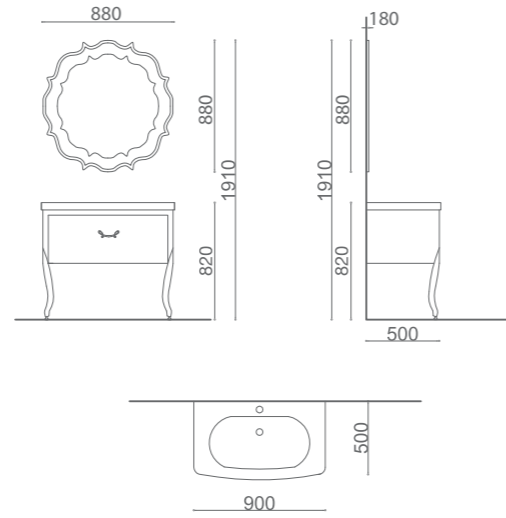

Yükseklik (H) / Height	191 cm
En (W) / Width	90 cm
Derinlik (D) / Depth	54 cm
Gövde / Body	Masif Ağaç & Mdf Üzeri Lake / Solid Wood & Mdf on Lacquer
Kapak & Çekmece / Door & Drawer	Mdf Üzeri Lake / Mdf on Lacquer
Lavabo&Tezgah / Washbasin&Bench	Seramik Lavabo & 8 mm cam tezgah / Ceramic Washbasin & 8 mm Glass Bench
Ayna / Mirror	4 mm flotall ayna

LİKYA 90

ÜRÜN BİLGİSİ / Product Information

Yükseklik (H) / Height	191 cm
En (W) / Width	90 cm
Derinlik (D) / Depth	58 cm
Gövde / Body	Masif Ağaç & Mdf Üzeri Lake / Solid Wood & Mdf on Lacquer
Kapak / Door	Mdf Üzeri Lake (Bombe Kapak) / Lacquer on Mdf (Curved door)
Lavabo&Tezgah / Washbasin& Bench	10/12 mm cam / 10/12 mm Glass
Ayna / Mirror	4 mm flotat ayna / 4mm Float Mirror

ADRASAN 80-95

ÜRÜN BİLGİSİ / Product Information

Yükseklik (H) / Height	191 cm
En (W) / Width	80-95 cm
Derinlik (D) / Depth	54 cm
Gövde / Body	Masif Ağaç & Mdf Üzeri Lake / Solid Wood & Mdf on Lacquer
Kapak & Çekmece / Door & Drawer	Mdf Üzeri Lake / Mdf on Lacquer
Lavabo&Tezgah / Washbasin&Bench	10/12 mm cam / 10/12 mm Glass
Ayna / Mirror	4 mm flotat ayna / 4mm Float Mirror

SELGE 90

ÜRÜN BİLGİSİ / Product Information

Yükseklik(H) / Height	191 cm
En (W) / Width	90 cm
Derinlik (D) / Depth	50 cm
Gövde / Body	Masif Ağaç & Mdf Üzeri Lake / Solid Wood & Mdf on Lacquer
Kapak & Çekmece / Door & Drawer	Mdf Üzeri Lake (Bombe kapak) / Mdf on Lacquer
Lavabo & Tezgah / Washbasin & Bench	Seramik Lavabo / Ceramic Washbasin
Ayna / Mirror	4 mm flotat ayna / 4mm Float Mirror