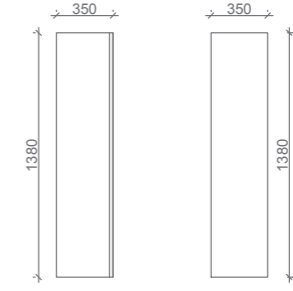

FASELİS BOY DOLABI / PHASELIS CABINET

ÜRÜN BİLGİSİ / Product Information

Yükseklik(H) / Height	138 cm
En (W) / Width	35 cm
Derinlik (D) / Depth	34 cm
Gövde / Body	Mdf Üzeri Lake Laquer on Mdf
Kapak / Door	Mdf Üzeri Lake / Laquer on Mdf

* Kapaklarda yavaşlatıcı menteşe sistemi kullanılmıştır.
* Hinge system with slowing down is used in doors.

RENK SEÇENEKLERİ / Color options

*Mat Gri /Beyaz *Matt Grey/White
*Mat Beyaz *Matt White
*Mat Antrasit/Beyaz
*Matt Anthracite/White
*Mat Vizon/Beyaz *Matt Mink Color/White