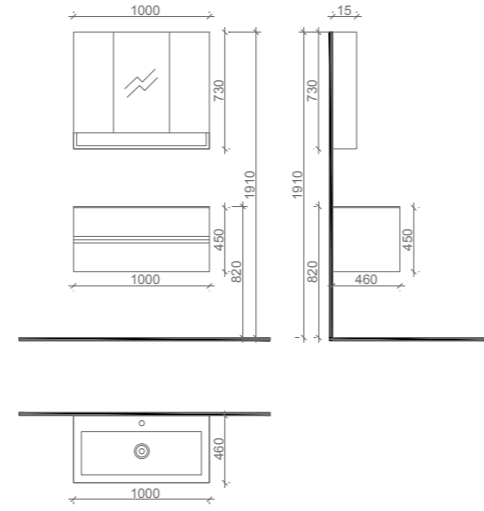

FASELİS 100

ÜRÜN BİLGİSİ / Product Information

Yükseklik(H) / Height	191 cm
En (W) / Width	100 cm
Derinlik (D) / Depth	46 cm
Gövde / Body	Mdf Üzeri Melamin Kaplama / Melamine Coating on Mdf
Kapak / Door	Mdf Üzeri Lake / Lacquer on Mdf
Lavabo & Tezgah / Washbasin & Bench	Seramik Lavabo / Ceramic Washbasin
Ayna / Mirror	4 mm flotat ayna / 4mm Float Mirror

* Çekmecelerde frenli ray sistemi, / * Drawer rail with brake system is used in drawers,
* Kapaklarda yavaşlatıcı menteşe sistemi kullanılmıştır. / Hinge system with slowing down is used in doors.
* Gizli kulp modeli kullanılmıştır. * Model of Hidden handle system is used.

RENK SEÇENEKLERİ
Color options
*Mat Beyaz *Matt White
*Mat Gri /Beyaz *Matt Grey/White
*Mat Antrasit/Beyaz
*Matt Anthracite/White
*Mat Vizon/Beyaz
*Matt Mink Color/White