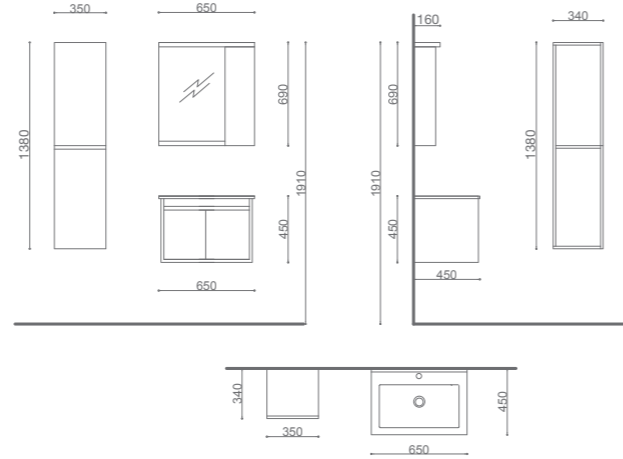

PATARA 65

ÜRÜN BİLGİSİ / Product Information

Yükseklik(H) / Height	191 cm
En (W) / Width	65 cm
Derinlik (D) / Depth	45 cm
Gövde / Kapak / Body & Door	Mdf Üzeri Melamin Kaplama / Melamine Coating on Mdf
Lavabo & Tezgah / Washbasin & Bench	Seramik Lavabo / Ceramic Washbasin
Ayna / Mirror	4 mm flotat ayna & Spot Lambalı Aydınlatma 4mm Float Mirror & Spot Lamp Lighting

RENK SEÇENEKLERİ

Color options

- *Alman Meşe *German Oak
- *Antikdark *Anticdark
- *Morgana Kiraz *Morgana Cherry
- *Artemis *Artemis