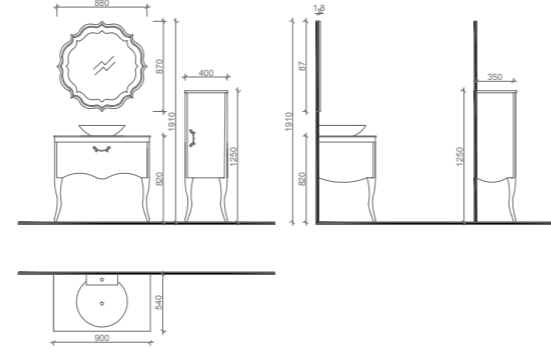

MYRA 90

ÜRÜN BİLGİSİ / Product Information

Yükseklik (H) / Height	191 cm
En (W) / Width	90 cm
Derinlik (D) / Depth	54 cm
Gövde / Body	Masif Ağaç & Mdf Üzeri Lake / Solid Wood & Mdf on Lacquer
Kapak & Çekmece / Door & Drawer	Mdf Üzeri Lake / Mdf on Lacquer
Lavabo&Tezgah / Washbasin&Bench	Seramik Lavabo & 8 mm cam tezgah / Ceramic Washbasin & 8 mm Glass Bench
Ayna / Mirror	4 mm flotall ayna

* Çekmecelerde frenli ray sistemi kullanılmıştır.
* Drawer rail with brake system is used in drawers.

RENK SEÇENEKLERİ
Color options
*Açık Gri *Light Grey
*Mat Antrasit *Matt Anthracite
*Mat Vizon *Matt Mink Color
*Mat Gri *Matt Grey