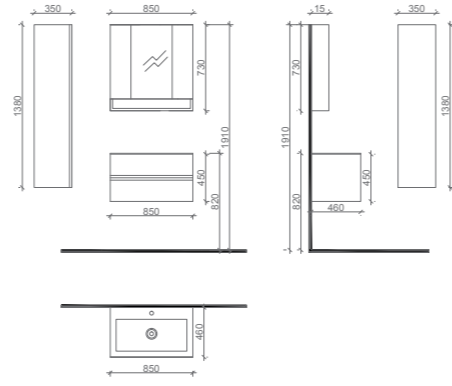

FASELİS 85

ÜRÜN BİLGİSİ / Product Information

Yükseklik(H) / Height	191 cm
En (W) / Width	85 cm
Derinlik (D) / Depth	46 cm
Gövde / Body	Mdf Üzeri Melamin Kaplama / Melamine Coating on Mdf
Kapak / Door	Mdf Üzeri Lake / Lacquer on Mdf
Lavabo & Tezgah / Washbasin & Bench	Seramik Lavabo / Ceramic Washbasin
Ayna / Mirror	4 mm flotal ayna / 4mm Float Mirror

* Çekmecelerde frenli ray sistemi, / * Drawer rail with brake system is used in drawers,
* Kapaklarda yavaşlatıcı menteşe sistemi kullanılmıştır. / Hinge system with slowing down is used in doors.
* Gizli kulp modeli kullanılmıştır. * Model of Hidden handle system is used.

RENK SEÇENEKLERİ
Color options
*Mat Gri /Beyaz *Matt Grey/White
*Mat Beyaz * Matt White
*Mat Antrasit/Beyaz
*Matt Anthracite/White
*Mat Vizon/Beyaz
*Matt Mink Color/White