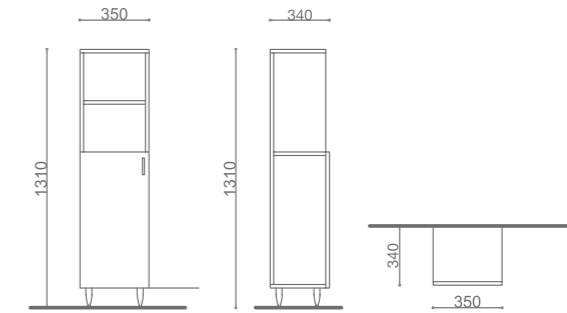

PERGE MİNİ BOY DOLABI / PERGE MINI CABINET

ÜRÜN BİLGİSİ / Product Information

Yükseklik(H) / Height	131 cm
En (W) / Width	35 cm
Derinlik (D) / Depth	34 cm
Gövde / Body	Mdf Üzeri Melamin Kaplama Melamine Coating on Mdf
Kapak / Door	Mdf Üzeri Lake / Laquer on Mdf

RENK SEÇENEKLERİ Color options

- *Beyaz *White
- *Antikdark/Beyaz *Anticdark/White
- *Alman Meşe- Beyaz *German Oak- White
- *Artemis- Beyaz *Artemis- White
- *Morgana Kiraz- Beyaz *Morgana Cherry/White