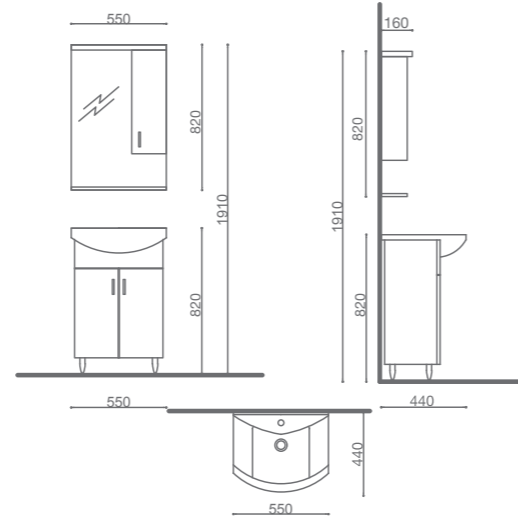

PERGE 55

ÜRÜN BİLGİSİ / Product Information

Yükseklik(H) / Height	191 cm
En (W) / Width	55 cm
Derinlik (D) / Depth	32/44 cm
Gövde / Body	Mdf Üzeri Melamin Kaplama / Melamine Coating on Mdf
Kapak / Door	Mdf Üzeri Lake Kaplama / Laquer on Mdf
Lavabo & Tezgah / Washbasin & Bench	Seramik Lavabo / Ceramic Washbasin
Ayna / Mirror	4 mm flotat ayna & Spot Lambalı Aydınlatma 4mm Float Mirror & Spot Lamp Lighting

RENK SEÇENEKLERİ

1. Color options
2. *Beyaz *White
   - *Antikdark/Beyaz *Anticdark/White
   - *Artemis- Beyaz *Artemis- White
   - *Morgana Kiraz- Beyaz *Morgana Cherry/White
   - *Alman Meşe- Beyaz *German Oak- White