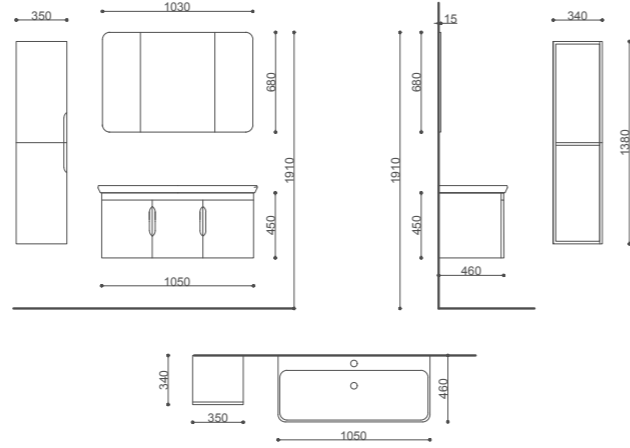

SAKLIKENT 105

ÜRÜN BİLGİSİ / Product Information

Yükseklik(H) / Height	191 cm
En (W) / Width	103 cm
Derinlik (D) / Depth	46 cm
Gövde / Body	Mdf Üzeri Melamin Kaplama / Melamine Coating on Mdf
Kapak / Body	Mdf Üzeri Lake / Lacquer on Mdf
Lavabo & Tezgah / Washbasin& Bench	Seramik Lavabo / Ceramic Washbasin
Ayna / Mirror	4 mm flotat ayna / 4mm Float Mirror

* Kapaklarda yavaşlatıcı menteşe ve gizli kulp modeli kullanılmıştır.
* Hinge system with slowing down and model of hidden handle system is used in doors.

RENK SEÇENEKLERİ

Color options
*Mat Beyaz *Matt White
*Mat Antrasit/Beyaz
*Matt Anthracite/White
*Mat Vizon/Beyaz
*Matt Mink Color/White
*Mat Gri /Beyaz *Matt Grey/White