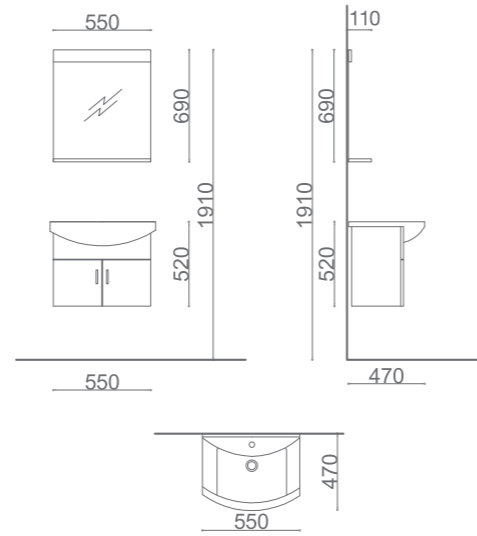

ÜRÜN BİLGİSİ / Product Information

Yükseklik(H) / Height	191 cm
En (W) / Width	85 cm
Derinlik (D) / Depth	37/51 cm
Gövde / Body	Mdf Üzeri Melamin Kaplama / Melamine Coating on Mdf
Kapak / Door	Mdf Üzeri Lake Kaplama / Laquer on Mdf
Lavabo & Tezgah / Washbasin & Bench	Seramik Lavabo / Ceramic Washbasin
Ayna / Mirror	4 mm flotat ayna & Spot Lambalı Aydınlatma 4mm Float Mirror& Spot Lamp Lighting

PERGE 95

ÜRÜN BİLGİSİ / Product Information

Yükseklik(H) / Height	191 cm
En (W) / Width	85 cm
Derinlik (D) / Depth	34/51 cm
Gövde / Body	Mdf Üzeri Melamin Kaplama / Melamine Coating on Mdf
Kapak / Door	Mdf Üzeri Lake Kaplama / Laquer on Mdf
Lavabo & Tezgah / Washbasin & Bench	Seramik Lavabo / Ceramic Washbasin
Ayna / Mirror	4 mm flotat ayna & Spot Lambalı Aydınlatma 4mm Float Mirror & Spot Lamp Lighting

DÜDEN 55

ÜRÜN BİLGİSİ / Product Information

Yükseklik(H) / Height	191 cm
En (W) / Width	55 cm
Derinlik (D) / Depth	47 cm
Gövde / Body	Mdf Üzeri Melamin Kaplama / Melamine Coating on Mdf
Kapak / Door	Mdf Üzeri Melamin Kaplama / Melamine Coating on Mdf
Lavabo & Tezgah / Washbasin & Bench	Seramik Lavabo / Ceramic Washbasin
Ayna / Mirror	4 mm flotat ayna / 4mm Float Mirror