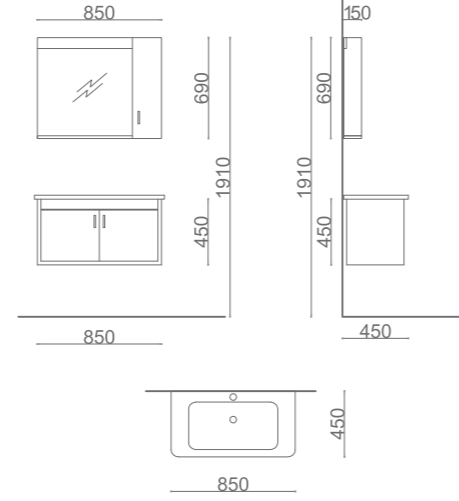

DİDİM 85

ÜRÜN BİLGİSİ / Product Information

Yükseklik(H) / Height

191 cm

En (W) / Width

85 cm

Derinlik (D) / Depth

45 cm

Gövde / Body

Mdf Üzeri Melamin Kaplama / Melamine Coating on Mdf

Kapak / Door

Mdf Üzeri Melamin Kaplama / Mdf Üzeri Lake
Melamine Coating on Mdf / Lacquer on Mdf

Lavabo & Tezgah / Washbasin & Bench

Seramik Lavabo / Ceramic Washbasin

Ayna / Mirror

4 mm flotat ayna / 4mm Float Mirror

RENK SEÇENEKLERİ

Color options

*Morgana Kiraz- Beyaz *Morgana Cherry/White

*Artemis- Beyaz *Artemis- White

*Alman Meşe- Beyaz *German Oak- White

*Beyaz *White