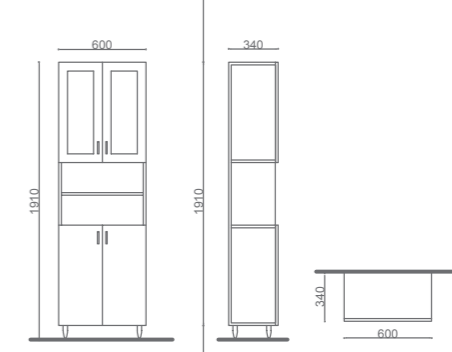

ÇIRALI BOY DOLABI / ÇIRALI CABINET

ÜRÜN BİLGİSİ / Product Information

Yükseklik(H) / Height	191 cm
En (W) / Width	60 cm
Derinlik (D) / Depth	34 cm
Gövde / Body	Mdf Üzeri Melamin Kaplama Melamine Coating on Mdf
Kapak / Door	Mdf Üzeri Lake / Laquer on Mdf

* Kapaklarda yavaşlatıcı menteşe sistemi kullanılmıştır.
* Hinge system with slowing down is used in doors.

RENK SEÇENEKLERİ Color options

- *Beyaz *White