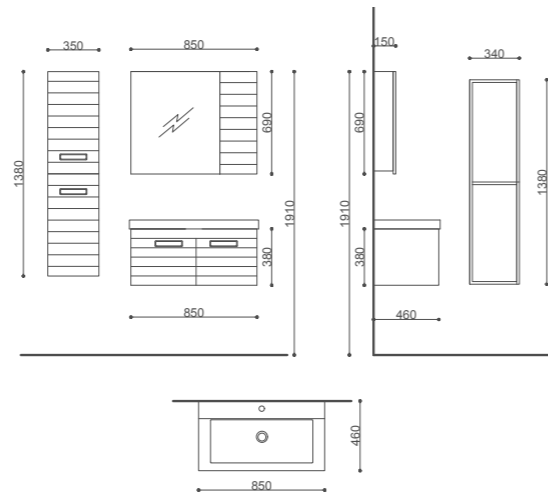

ÜRÜN BİLGİSİ / Product Information

Yükseklik(H) / Height	191 cm
En (W) / Width	65 cm
Derinlik (D) / Depth	33.5 cm
Gövde / Body	Mdf Üzeri Melamin Kaplama / Melamine Coating on Mdf
Kapak / Door	Mdf Üzeri Lake / Lacquer on Mdf
Lavabo & Tezgah / Washbasin & Bench	Seramik Lavabo / Ceramic Washbasin
Ayna / Mirror	4 mm flotat ayna / 4mm Float Mirror

“Perfect results in small spaces”

LARA 70

ÜRÜN BİLGİSİ / Product Information

Yükseklik(H) / Height	191 cm
En (W) / Width	70 cm
Derinlik (D) / Depth	46 cm
Gövde / Body	Mdf Üzeri Melamin Kaplama / Melamine Coating on Mdf
Kapak / Door	Mdf Üzeri Lake / Lacquer on Mdf
Lavabo & Tezgah / Washbasin & Bench	Seramik Lavabo / Ceramic Washbasin
Ayna / Mirror	4 mm flotat ayna / 4mm Float Mirror

LARA 85

ÜRÜN BİLGİSİ / Product Information

Yükseklik(H) / Height	191 cm
En (W) / Width	85 cm
Derinlik (D) / Depth	46 cm
Gövde / Body	Mdf Üzeri Melamin Kaplama / Melamine Coating on Mdf
Kapak / Door	Mdf Üzeri Lake / Lacquer on Mdf
Lavabo & Tezgah / Washbasin & Bench	Seramik Lavabo / Ceramic Washbasin
Ayna / Mirror	4 mm flotat ayna / 4mm Float Mirror