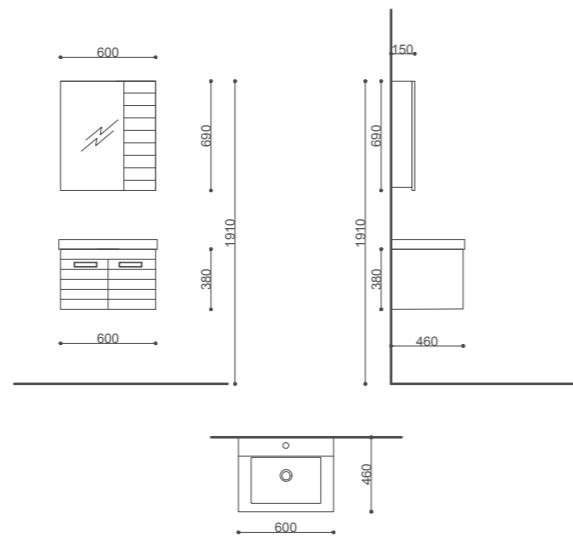

ÜRÜN BİLGİSİ / Product Information

Yükseklik(H) / Height	191 cm
En (W) / Width	90 cm
Derinlik (D) / Depth	42 cm
Gövde / Body	Mdf Üzeri Melamin Kaplama / Melamine Coating on Mdf
Kapak / Door	Mdf Üzeri Lake / Lacquer on Mdf
Lavabo & Tezgah / Washbasin & Bench	Seramik Lavabo & 8 mm cam tezgah / Ceramic Washbasin & 8 mm Glass Bench
Ayna / Mirror	4 mm flotat ayna ve içten led aydınlatma / 4mm Float Mirror and Led Lighting from inside

- *Artemis/Beyaz *Artemis/White
- *Morgana Kiraz/Beyaz *Morgana Cherry/White
- *Antikdark/Beyaz *Anticdark/White
- *Alman Meşe/Beyaz *German Oak/White

GÖKSU 100

ÜRÜN BİLGİSİ / Product Information

Yükseklik(H) / Height	191 cm
En (W) / Width	100 cm
Derinlik (D) / Depth	53 cm
Gövde / Body	Mdf Üzeri Melamin Kaplama / Melamine Coating on Mdf
Kapak & Çekmece / Door & Drawer	Mdf Üzeri Lake / Lacquer on Mdf
Lavabo & Tezgah / Washbasin & Bench	Seramik Lavabo & 8 mm cam tezgah / Ceramic Washbasin & 8 mm Glass Bench
Ayna / Mirror	4 mm flotat ayna ve içten led aydınlatma / 4mm Float Mirror and Led Lighting from inside

LARA 60

ÜRÜN BİLGİSİ / Product Information

Yükseklik(H) / Height	191 cm
En (W) / Width	60 cm
Derinlik (D) / Depth	46 cm
Gövde / Body	Mdf Üzeri Melamin Kaplama / Melamine Coating on Mdf
Kapak / Door	Mdf Üzeri Lake / Lacquer on Mdf
Lavabo & Tezgah / Washbasin& Bench	Seramik Lavabo / Ceramic Washbasin
Ayna / Mirror	4 mm flotat ayna / 4mm Float Mirror