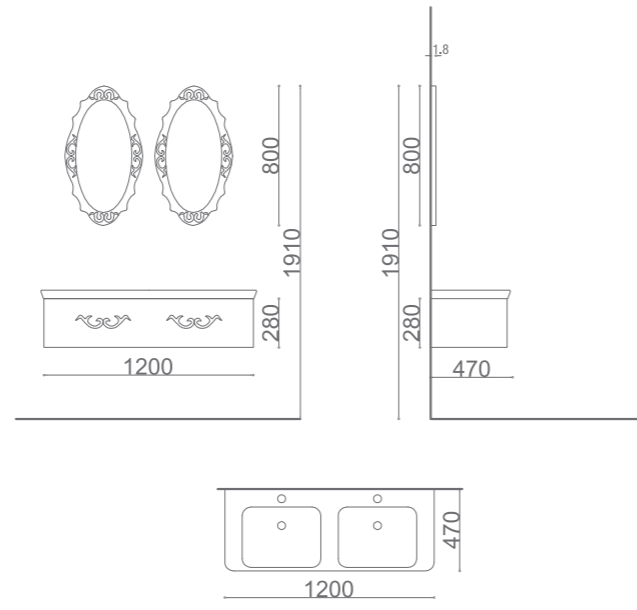

LİKYA 90

ÜRÜN BİLGİSİ / Product Information

Yükseklik (H) / Height	191 cm
En (W) / Width	90 cm
Derinlik (D) / Depth	58 cm
Gövde / Body	Masif Ağaç & Mdf Üzeri Lake / Solid Wood & Mdf on Lacquer
Kapak / Door	Mdf Üzeri Lake (Bombe Kapak) / Lacquer on Mdf (Curved door)
Lavabo&Tezgah / Washbasin& Bench	10/12 mm cam / 10/12 mm Glass
Ayna / Mirror	4 mm flotat ayna / 4mm Float Mirror

ADRASAN 80-95

ÜRÜN BİLGİSİ / Product Information

Yükseklik (H) / Height	191 cm
En (W) / Width	80-95 cm
Derinlik (D) / Depth	54 cm
Gövde / Body	Masif Ağaç & Mdf Üzeri Lake / Solid Wood & Mdf on Lacquer
Kapak & Çekmece / Door & Drawer	Mdf Üzeri Lake / Mdf on Lacquer
Lavabo&Tezgah / Washbasin&Bench	10/12 mm cam / 10/12 mm Glass
Ayna / Mirror	4 mm flotat ayna / 4mm Float Mirror

SELGE 90

ÜRÜN BİLGİSİ / Product Information

Yükseklik(H) / Height	191 cm
En (W) / Width	90 cm
Derinlik (D) / Depth	50 cm
Gövde / Body	Masif Ağaç & Mdf Üzeri Lake / Solid Wood & Mdf on Lacquer
Kapak & Çekmece / Door & Drawer	Mdf Üzeri Lake (Bombe kapak) / Mdf on Lacquer
Lavabo & Tezgah / Washbasin & Bench	Seramik Lavabo / Ceramic Washbasin
Ayna / Mirror	4 mm flotat ayna / 4mm Float Mirror

IHLARA 120

ÜRÜN BİLGİSİ / Product Information

Yükseklik(H) / Height	191 cm
En (W) / Width	120 cm
Derinlik (D) / Depth	47 cm
Gövde / Body	Mdf Üzeri Lake / Mdf on Lacquer
Lavabo&Tezgah / Washbasin& Bench	Seramik Lavabo / Ceramic Washbasin
Ayna / Mirror	4 mm flotat ayna / 4mm Float mirror