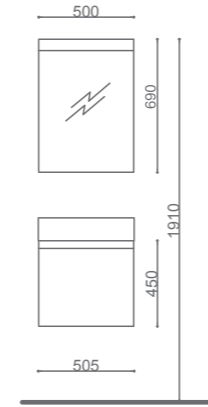

ASPENDOS 50

ÜRÜN BİLGİSİ / Product Information

Yükseklik(H) / Height	191 cm
En (W) / Width	50 cm
Derinlik (D) / Depth	26 cm
Gövde / Body	Mdf Üzeri Melamin Kaplama / Melamine Coating on Mdf
Kapak / Door	Mdf Üzeri Lake / Laquer on Mdf
Lavabo & Tezgah / Washbasin & Bench	Seramik Lavabo / Ceramic Washbasin
Ayna / Mirror	4 mm flotat ayna / 4mm Float Mirror

* Kapaklarda yavaşlatıcı menteşe sistemi kullanılmıştır.

* Hinge system with slowing down is used in doors

RENK SEÇENEKLERİ

Color options

*Kırmızı/Beyaz *Red/White

*Mat Antrasit/Beyaz

*Matt Anthracite/White

*Turkuaz/Beyaz *Turquoise/White

*Beyaz *White