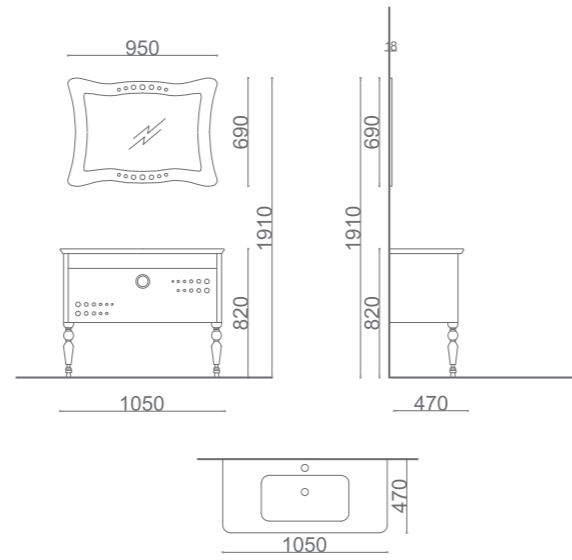

ADRASAN 80-95

ÜRÜN BİLGİSİ / Product Information

Yükseklik (H) / Height	191 cm
En (W) / Width	80-95 cm
Derinlik (D) / Depth	54 cm
Gövde / Body	Masif Ağaç & Mdf Üzeri Lake / Solid Wood & Mdf on Lacquer
Kapak & Çekmece / Door & Drawer	Mdf Üzeri Lake / Mdf on Lacquer
Lavabo&Tezgah / Washbasin&Bench	10/12 mm cam / 10/12 mm Glass
Ayna / Mirror	4 mm flotat ayna / 4mm Float Mirror

IHLARA 120

ÜRÜN BİLGİSİ / Product Information

Yükseklik(H) / Height	191 cm
En (W) / Width	120 cm
Derinlik (D) / Depth	47 cm
Gövde / Body	Mdf Üzeri Lake / Mdf on Lacquer
Lavabo&Tezgah / Washbasin& Bench	Seramik Lavabo / Ceramic Washbasin
Ayna / Mirror	4 mm flotat ayna / 4mm Float mirror

Yükseklik(H) / Height	191 cm
En (W) / Width	90 cm
Derinlik (D) / Depth	47 cm
Gövde / Body	Masif Ağaç & Mdf Üzeri Lake / Solid Wood & Mdf on Lacquer
Kapak & Çekmece / Door & Drawer	Mdf Üzeri Lake, çift çekmeceli gizli model / Lacquer on Mdf, Hidden model with double drawers
Lavabo&Tezgah / Washbasin& Bench	Seramik Lavabo / Ceramic Washbasin
Ayna / Mirror	4 mm flotat ayna / 4mm Float Mirror

ASSOS 105

ÜRÜN BİLGİSİ / Product Information

Yükseklik(H) / Height	191 cm
En (W) / Width	105 cm
Derinlik (D) / Depth	47 cm
Gövde / Body	Masif Ağaç & Mdf Üzeri Lake / Solid Wood & Mdf on Lacquer
Kapak & Çekmece / Door & Drawer	Mdf Üzeri Lake, çift çekmeceli gizli model / SLacquer on Mdf, Hidden model with double drawers.
Lavabo&Tezgah / Washbasin& Bench	Seramik Lavabo / Ceramic Washbasin
Ayna / Mirror	4 mm flotat ayna / 4mm Float Mirror