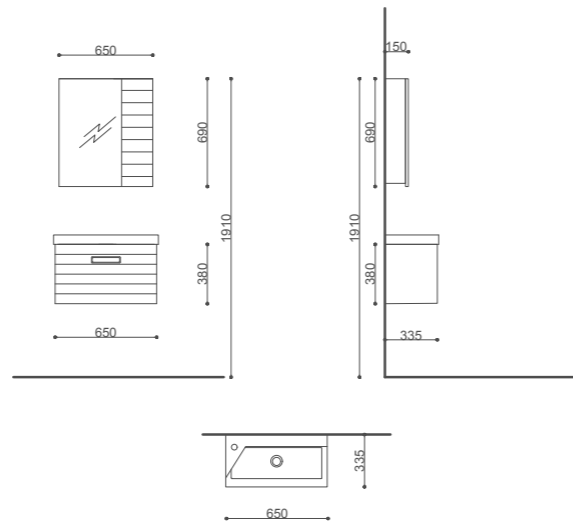

LARA 60

ÜRÜN BİLGİSİ / Product Information

Yükseklik(H) / Height	191 cm
En (W) / Width	60 cm
Derinlik (D) / Depth	46 cm
Gövde / Body	Mdf Üzeri Melamin Kaplama / Melamine Coating on Mdf
Kapak / Door	Mdf Üzeri Lake / Lacquer on Mdf
Lavabo & Tezgah / Washbasin& Bench	Seramik Lavabo / Ceramic Washbasin
Ayna / Mirror	4 mm flotat ayna / 4mm Float Mirror

ÜRÜN BİLGİSİ / Product Information

Yükseklik(H) / Height	191 cm
En (W) / Width	65 cm
Derinlik (D) / Depth	33.5 cm
Gövde / Body	Mdf Üzeri Melamin Kaplama / Melamine Coating on Mdf
Kapak / Door	Mdf Üzeri Lake / Lacquer on Mdf
Lavabo & Tezgah / Washbasin & Bench	Seramik Lavabo / Ceramic Washbasin
Ayna / Mirror	4 mm flotat ayna / 4mm Float Mirror