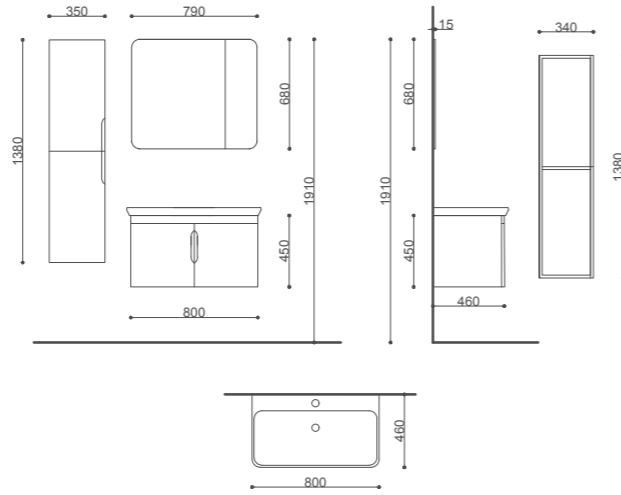

SAKLIKENT 80

ÜRÜN BİLGİSİ / Product Information

Yükseklik(H) / Height	191 cm
En (W) / Width	80 cm
Derinlik (D) / Depth	46 cm
Gövde / Body	Mdf Üzeri Melamin Kaplama / Melamine Coating on Mdf
Kapak / Door	Mdf Üzeri Lake / Lacquer on Mdf
Lavabo & Tezgah / Washbasin & Bench	Seramik Lavabo / Ceramic Washbasin
Ayna / Mirror	4 mm flotat ayna / 4mm Float Mirror

RENK SEÇENEKLERİ Color options
*Mat Antrasit/Beyaz *Matt Anthracite/White
*Mat Gri /Beyaz *Matt Grey/White
*Mat Vizon/Beyaz *Matt Mink Color/White
*Mat Beyaz * Matt White

* Kapaklarda yavaşlatıcı menteşe ve gizli kulp modeli kullanılmıştır.
* Hinge system with slowing down and model of hidden handle system is used in doors.