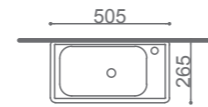

ASPENDOS 50