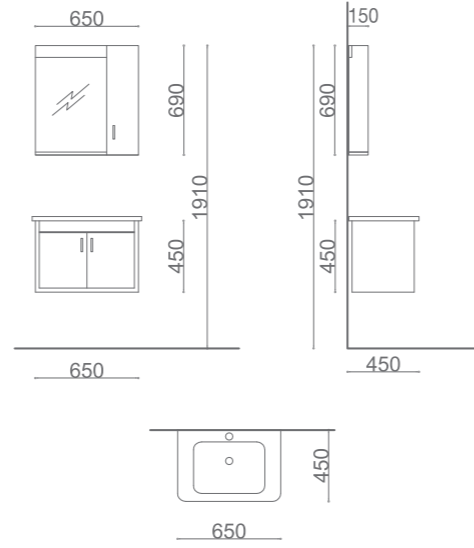

PATARA 100

ÜRÜN BİLGİSİ / Product Information

Yükseklik(H) / Height	191 cm
En (W) / Width	100 cm
Derinlik (D) / Depth	45 cm
Gövde / Kapak / Body / Door	Mdf Üzeri Melamin Kaplama / Melamine Coating on Mdf
Lavabo & Tezgah / Washbasin & Bench	Seramik Lavabo / Ceramic Washbasin
Ayna / Mirror	4 mm flotat ayna & Spot Lambalı Aydınlatma 4mm Float Mirror & Spot Lamp Lighting

Kalite, şıklık ve
ekonomi birarada...

*A combination of
quality, elegance and
economy...*

DİDİM 65

ÜRÜN BİLGİSİ / Product Information

Yükseklik(H) / Height	191 cm
En (W) / Width	65 cm
Derinlik (D) / Depth	45 cm
Gövde / Body	Mdf Üzeri Melamin Kaplama / Melamine Coating on Mdf
Kapak / Door	Mdf Üzeri Melamin Kaplama / Mdf Üzeri Lake Melamine Coating on Mdf / Lacquer on Mdf
Lavabo & Tezgah / Washbasin& Bench	Seramik Lavabo / Ceramic Washbasin
Ayna / Mirror	4 mm flotat ayna / 4mm Float Mirror