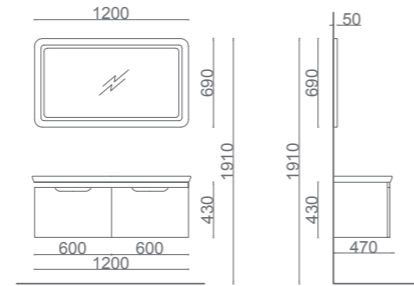

PAMUKKALE 120

ÜRÜN BİLGİSİ / Product Information

Yükseklik(H) / Height	191 cm
En (W) / Width	120 cm
Derinlik (D) / Depth	47 cm
Gövde / Body	Mdf Üzeri Lake / Lacquer on Mdf
Kapak / Door	Mdf Üzeri Lake / Lacquer on Mdf
Lavabo & Tezgah / Washbasin& Bench	Seramik Lavabo / Ceramic Washbasin
Ayna / Mirror	4 mm flotat ayna ve dıştan let aydınlatma / 4mm Float Mirror

*Çekmecelerde frenli ray, / *Drawer rail with brake system is used in drawers,
*Kapaklarda yavaşlatıcı menteşe sistemi, / *Hinge system with slowing down is used in doors,
*Gizli kulp modeli kullanılmıştır. / *Model of Hidden handle system is used.

RENK SEÇENEKLERİ

Color options

- *Mat Vizon/Kahve
- *Matt Mink color/ Brown
- *Mat Antrasit/Beyaz
- *Matt Anthracite/White
- *Mat Gri /Beyaz *Matt Grey/White
- *Mat Beyaz * Matt White