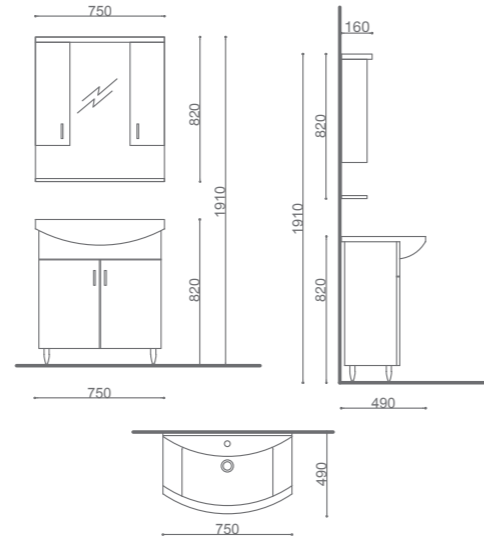

PERGE 75

ÜRÜN BİLGİSİ / Product Information

Yükseklik(H) / Height	191 cm
En (W) / Width	75 cm
Derinlik (D) / Depth	34/49 cm
Gövde / Body	Mdf Üzeri Melamin Kaplama / Melamine Coating on Mdf
Kapak / Door	Mdf Üzeri Lake Kaplama / Laquer on Mdf
Lavabo & Tezgah / Washbasin & Bench	Seramik Lavabo / Ceramic Washbasin
Ayna / Mirror	4 mm flotat ayna & Spot Lambalı Aydınlatma 4mm Float Mirror & Spot Lamp Lighting

RENK SEÇENEKLERİ

1. **Color options**
   *Beyaz *White
   *Antikdark/Beyaz *Anticdark/White
   *Alman Meşe- Beyaz *German Oak- White
   *Artemis- Beyaz *Artemis- White
   *Morgana Kiraz- Beyaz *Morgana Cherry/White