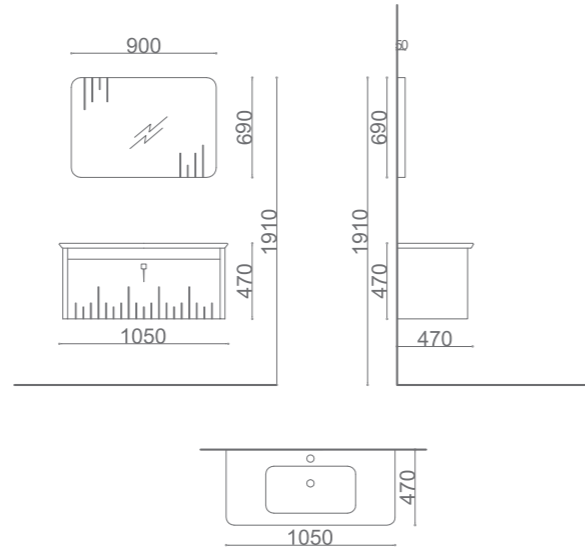

LARA 100

ÜRÜN BİLGİSİ / Product Information

Yükseklik(H) / Height	191 cm
En (W) / Width	100 cm
Derinlik (D) / Depth	46 cm
Gövde / Body	Mdf Üzeri Melamin Kaplama / Melamine Coating on Mdf
Kapak / Door	Mdf Üzeri Lake / Lacquer on Mdf
Lavabo & Tezgah / Washbasin & Bench	Seramik Lavabo / Ceramic Washbasin
Ayna / Mirror	4 mm flotat ayna / 4mm Float Mirror

Ferah, rahat ve
huzurlu ortamlar
için...

*Create spacious,
comfortable and
peaceful
environments...*

BELEK 90

ÜRÜN BİLGİSİ / Product Information

Yükseklik(H) / Height	191 cm
En (W) / Width	90 cm
Derinlik (D) / Depth	47 cm
Gövde / Body	Mdf Üzeri Lake / Lacquer on Mdf
Kapak & Çekmece / Door & Drawer	Mdf Üzeri Lake, çift çekmeceli gizli model / Mdf on Lacquer, Hidden model with double drawers
Lavabo & Tezgah / Washbasin & Bench	Seramik Lavabo / Ceramic Washbasin
Ayna / Door	4 mm flotat ayna ve dıştan let aydınlatma / 4mm Float Mirror and Led Lighting from outside

BELEK 105

ÜRÜN BİLGİSİ / Product Information

Yükseklik(H) / Height	191 cm
En (W) / Width	105 cm
Derinlik (D) / Depth	47 cm
Gövde / Body	Mdf Üzeri Lake / Lacquer on Mdf
Kapak & Çekmece / Door & Drawer	Mdf Üzeri Lake, çift çekmeceli gizli model / Mdf on Lacquer, Hidden model with double drawers