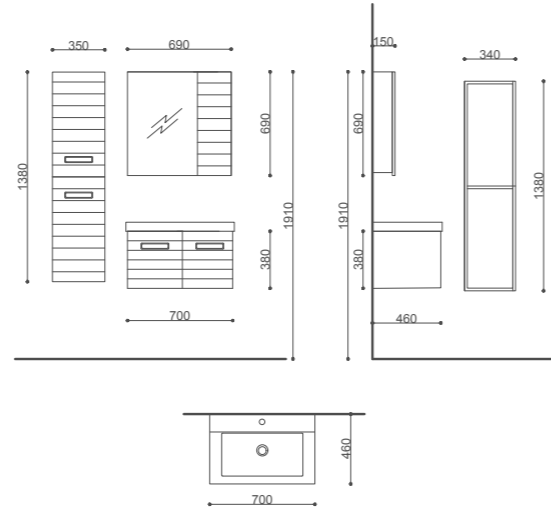

ÜRÜN BİLGİSİ / Product Information

Yükseklik(H) / Height	191 cm
En (W) / Width	90 cm
Derinlik (D) / Depth	42 cm
Gövde / Body	Mdf Üzeri Melamin Kaplama / Melamine Coating on Mdf
Kapak / Door	Mdf Üzeri Lake / Lacquer on Mdf
Lavabo & Tezgah / Washbasin & Bench	Seramik Lavabo & 8 mm cam tezgah / Ceramic Washbasin & 8 mm Glass Bench
Ayna / Mirror	4 mm flotat ayna ve içten led aydınlatma / 4mm Float Mirror and Led Lighting from inside

ÜRÜN BİLGİSİ / Product Information

Yükseklik(H) / Height	191 cm
En (W) / Width	65 cm
Derinlik (D) / Depth	33.5 cm
Gövde / Body	Mdf Üzeri Melamin Kaplama / Melamine Coating on Mdf
Kapak / Door	Mdf Üzeri Lake / Lacquer on Mdf
Lavabo & Tezgah / Washbasin & Bench	Seramik Lavabo / Ceramic Washbasin
Ayna / Mirror	4 mm flotat ayna / 4mm Float Mirror

“Perfect results in small spaces”

LARA 70

ÜRÜN BİLGİSİ / Product Information

Yükseklik(H) / Height	191 cm
En (W) / Width	70 cm
Derinlik (D) / Depth	46 cm
Gövde / Body	Mdf Üzeri Melamin Kaplama / Melamine Coating on Mdf
Kapak / Door	Mdf Üzeri Lake / Lacquer on Mdf
Lavabo & Tezgah / Washbasin & Bench	Seramik Lavabo / Ceramic Washbasin
Ayna / Mirror	4 mm flotat ayna / 4mm Float Mirror