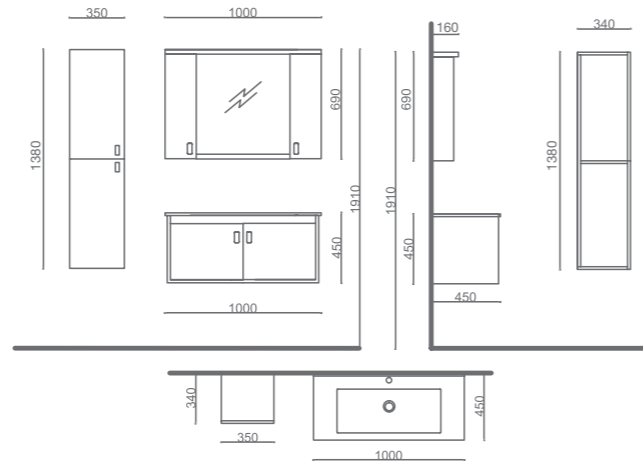

SİLYON 100

ÜRÜN BİLGİSİ / Product Information

Yükseklik(H) / Height	191 cm
En (W) / Width	1000 cm
Derinlik (D) / Depth	45 cm
Gövde / Body	Mdf Üzeri Melamin Kaplama / Melamine Coating on Mdf
Kapak / Door	Mdf Üzeri Lake / Lacquer on Mdf
Lavabo & Tezgah / Washbasin& Bench	Seramik Lavabo / Ceramic Washbasin
Ayna / Mirror	4 mm flotat ayna & Spot Lambalı Aydınlatma 4mm Float Mirror & Spot Lamp Lighting

* Kapaklarda yavaşlatıcı menteşe sistemi kullanılmıştır.
* Hinge system with slowing down is used in doors.

RENK SEÇENEKLERİ

Color options
*Antikdark/Beyaz *Anticdark/White
*Alman Meşe/Beyaz *German Oak/White
*Morgana Kiraz/Beyaz
*Morgana Cherry/White
*Artemis/Beyaz *Artemis/White