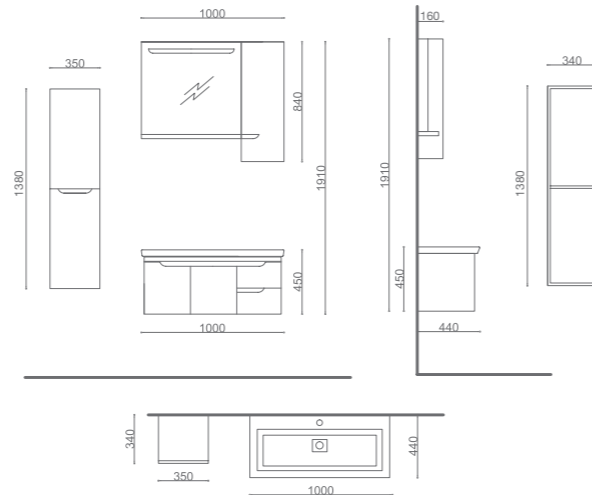

SİDE 100

ÜRÜN BİLGİSİ / Product Information

Yükseklik(H) / Height	191 cm
En (W) / Width	100 cm
Derinlik (D) / Depth	44 cm
Gövde / Body	Mdf Üzeri Melamin Kaplama / Melamine Coating on Mdf
Kapak & Çekmece / Door&Drawer	Mdf Üzeri Lake / Lacquer on Mdf
Lavabo & Tezgah / Washbasin& Bench	Seramik Lavabo / Ceramic Washbasin
Ayna / Mirror	4 mm flotat ayna ve içten led aydınlatma / 4mm Float Mirror and Led Lighting from inside

- Çekmecelerde frenli ray sistemi / *Drawer rail with brake system is used in drawers
- Kapaklarda yavaşlatıcı menteşe, / * Hinge system with slowing down
- Gizli kulp modeli kullanılmıştır. / * Model of hidden handle system is used in doors.

RENK SEÇENEKLERİ Color options

- *Kırmızı/Beyaz *Red/White
- *Siyah/Beyaz *Black/White
- *Bakır/Beyaz *Copper/White
- *Altın/Beyaz *Gold/White
- *Mürdüm/Beyaz *Damson/White