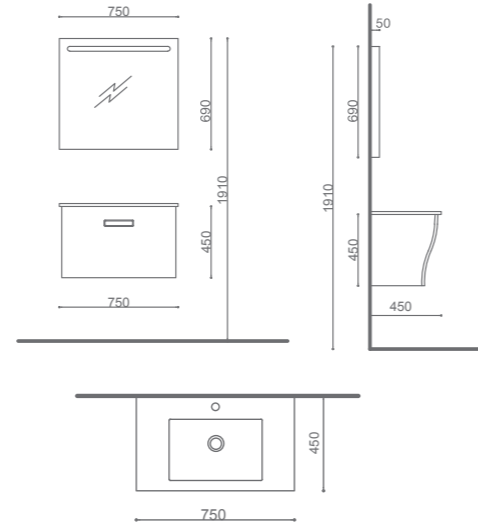

IHLARA 120

ÜRÜN BİLGİSİ / Product Information

Yükseklik(H) / Height	191 cm
En (W) / Width	120 cm
Derinlik (D) / Depth	47 cm
Gövde / Body	Mdf Üzeri Lake / Mdf on Lacquer
Lavabo&Tezgah / Washbasin& Bench	Seramik Lavabo / Ceramic Washbasin
Ayna / Mirror	4 mm flotat ayna / 4mm Float mirror

ÜRÜN BİLGİSİ / Product Information

Yükseklik(H) / Height	191 cm
En (W) / Width	90 cm
Derinlik (D) / Depth	42 cm
Gövde / Body	Mdf Üzeri Melamin Kaplama / Melamine Coating on Mdf
Kapak / Door	Mdf Üzeri Lake / Lacquer on Mdf
Lavabo & Tezgah / Washbasin & Bench	Seramik Lavabo & 8 mm cam tezgah / Ceramic Washbasin & 8 mm Glass Bench
Ayna / Mirror	4 mm flotat ayna ve içten led aydınlatma / 4mm Float Mirror and Led Lighting from inside

Yükseklik(H) / Height	191 cm
En (W) / Width	80 cm
Derinlik (D) / Depth	52 cm
Gövde / Body	Mdf Üzeri Lake / Lacquer on Mdf
Kapak & Çekmece / Door & Drawer	Mdf Üzeri Lake / Lacquer on Mdf
Lavabo & Tezgah / Washbasin & Bench	Seramik Lavabo & 8 mm cam tezgah / Ceramic Washbasin & 8 mm Glass Bench
Ayna / Mirror	4 mm flotat ayna ve içten led aydınlatma / 4mm Float Mirror and Led Lighting from inside

ERDEK 75

ÜRÜN BİLGİSİ / Product Information

Yükseklik(H) / Height	191 cm
En (W) / Width	75 cm
Derinlik (D) / Depth	45 cm
Gövde / Body	Mdf üzeri Lake / Lacquer on Mdf
Kapak & Çekmece / Door & Drawer	Mdf Üzeri Lake (Bombe Kapak) / Mdf on Lacquer (Curved door)
Lavabo & Tezgah / Washbasin & Bench	Seramik Lavabo / Ceramic Washbasin
Ayna / Mirror	4 mm flotat ayna ve içten led aydınlatma / 4mm Float Mirror and Led Lighting from inside