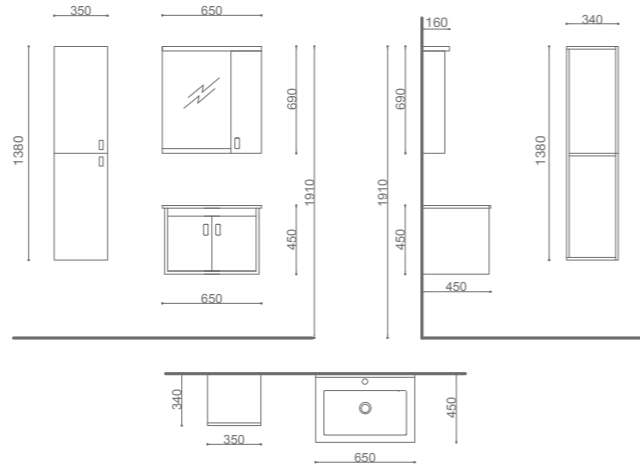

SİLYON 65

ÜRÜN BİLGİSİ / Product Information

Yükseklik(H) / Height	191 cm
En (W) / Width	65 cm
Derinlik (D) / Depth	45 cm
Gövde / Body	Mdf Üzeri Melamin Kaplama / Melamine Coating on Mdf
Kapak / Door	Mdf Üzeri Lake / Lacquer on Mdf
Lavabo & Tezgah / Washbasin & Bench	Seramik Lavabo / Ceramic Washbasin
Ayna / Mirror	4 mm flotat ayna & Spot Lambalı Aydınlatma 4mm Float Mirror & Spot Lamp Lighting

RENK SEÇENEKLERİ

Color options

- *Alman Meşe/Beyaz
- *German Oak/White
- *Antikdark/Beyaz *Anticdark/White
- *Morgana Kiraz/Beyaz
- *Morgana Cherry/White
- *Artemis/Beyaz *Artemis/White

* Kapaklarda yavaşlatıcı menteşe sistemi kullanılmıştır.

* Hinge system with slowing down is used in doors.