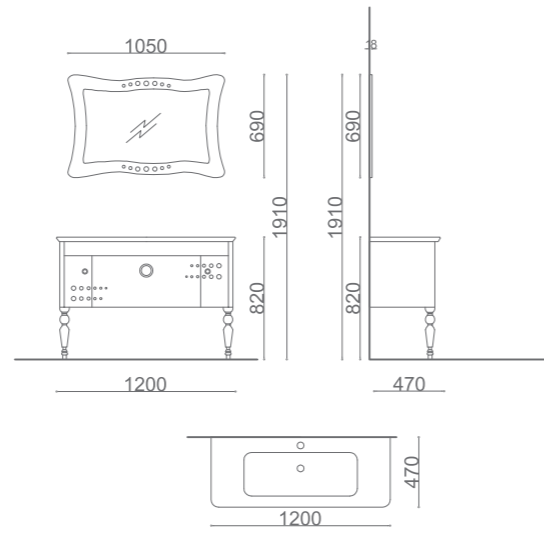

SANTOS 110

ÜRÜN BİLGİSİ / Product Information

Yükseklik (H) / Height	191 cm
En (W) / Width	110 cm
Derinlik (D) / Depth	58 cm
Gövde / Body	Masif Ağaç & Mdf Üzeri Lake / Solid Wood & Mdf on Lacquer
Kapak & Çekmece / Door & Drawer	Mdf Üzeri Lake (Bombe Kapak) / Lacquer on Mdf (Curved Door)
Lavabo & Tezgah / Washbasin & Bench	10/12 mm cam / 10/12 mm Glass
Ayna / Mirror	4 mm flotat ayna / 4mm Float Mirror

ADRASAN 80-95

ÜRÜN BİLGİSİ / Product Information

Yükseklik (H) / Height	191 cm
En (W) / Width	80-95 cm
Derinlik (D) / Depth	54 cm
Gövde / Body	Masif Ağaç & Mdf Üzeri Lake / Solid Wood & Mdf on Lacquer
Kapak & Çekmece / Door & Drawer	Mdf Üzeri Lake / Mdf on Lacquer
Lavabo&Tezgah / Washbasin&Bench	10/12 mm cam / 10/12 mm Glass
Ayna / Mirror	4 mm flotat ayna / 4mm Float Mirror

ASSOS 105

ÜRÜN BİLGİSİ / Product Information

Yükseklik(H) / Height	191 cm
En (W) / Width	105 cm
Derinlik (D) / Depth	47 cm
Gövde / Body	Masif Ağaç & Mdf Üzeri Lake / Solid Wood & Mdf on Lacquer
Kapak & Çekmece / Door & Drawer	Mdf Üzeri Lake, çift çekmeceli gizli model / SLacquer on Mdf, Hidden model with double drawers.
Lavabo&Tezgah / Washbasin& Bench	Seramik Lavabo / Ceramic Washbasin
Ayna / Mirror	4 mm flotat ayna / 4mm Float Mirror

ASSOS 120

ÜRÜN BİLGİSİ / Product Information

Yükseklik(H) / Height	191 cm
En (W) / Width	120 cm
Derinlik (D) / Depth	47 cm
Gövde / Body	Masif Ağaç & Mdf Üzeri Lake / Solid Wood & Mdf on Lacquer
Kapak & Çekmece / Door & Drawer	Mdf Üzeri Lake, çift çekmeceli gizli model / Lacquer on Mdf, Hidden model with double drawers
Lavabo&Tezgah / Washbasin&Bench	Seramik Lavabo / Ceramic Washbasin
Ayna / Mirror	4 mm flotat ayna / 4mm Float Mirror