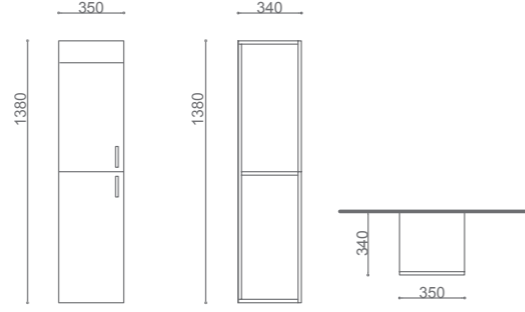

DİDİM - DÜDEN BOY DOLABI

DIDIM - DUDEN CABINET

ÜRÜN BİLGİSİ / Product Information

Yükseklik(H) / Height	138 cm
En (W) / Width	35 cm
Derinlik (D) / Depth	34 cm
Gövde / Body	Mdf Üzeri Melamin Kaplama Melamine Coating on Mdf
Kapak / Door	Mdf Üzeri Lake / Laquer on Mdf

RENK SEÇENEKLERİ / Color options

- *Artemis- Beyaz *Artemis- White
- *Morgana Kiraz- Beyaz *Morgana Cherry- White
- *Alman Meşe- Beyaz *German Oak- White
- *Beyaz *White

- Ürün renklerinde ton farklılıkları olabilir.
- Katalog renkleri haricinde, fiyat farkı uygulanır.
- Aksesuarlar fiyatlara dahil değildir.
- Fiyatlara KDV dahil değildir.