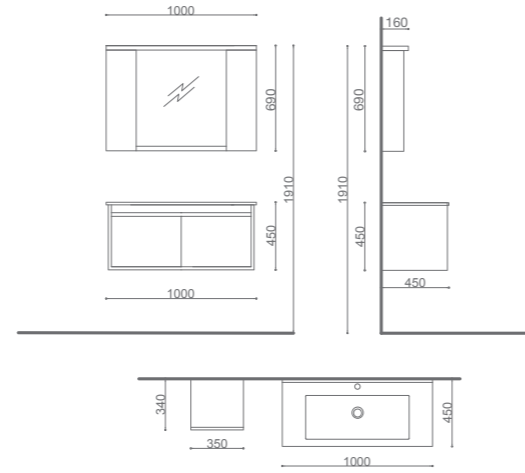

PATARA 100

ÜRÜN BİLGİSİ / Product Information

Yükseklik(H) / Height	191 cm
En (W) / Width	100 cm
Derinlik (D) / Depth	45 cm
Gövde / Kapak / Body / Door	Mdf Üzeri Melamin Kaplama / Melamine Coating on Mdf
Lavabo & Tezgah / Washbasin & Bench	Seramik Lavabo / Ceramic Washbasin
Ayna / Mirror	4 mm flotat ayna & Spot Lambalı Aydınlatma 4mm Float Mirror & Spot Lamp Lighting

* Kapaklarda yavaşlatıcı menteşe sistemi kullanılmıştır.
* Hinge system with slowing down is used in doors.

RENK SEÇENEKLERİ Color options

- *Artemis *Artemis
- *Alman Meşe *German Oak
- *Morgana Kiraz *Morgana Cherry
- *Antikdark *Anticdark