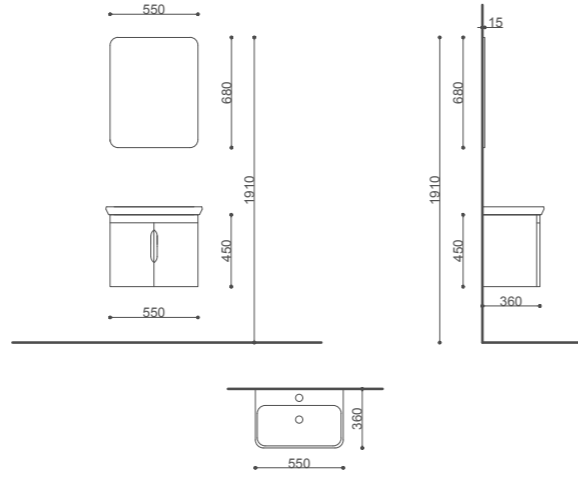

*Mat Antrasit/Beyaz

*Matt Anthracite/White

*Mat Vizon/Beyaz

*Matt Mink Color/White

*Mat Beyaz *Matt White

ABANT 70

ÜRÜN BİLGİSİ / Product Information

Yükseklik(H) / Height	191 cm
En (W) / Width	70 cm
Derinlik (D) / Depth	46 cm
Gövde / Body	Mdf Üzeri Melamin Kaplama / Melamine Coating on Mdf
Kapak / Door	Mdf Üzeri Lake / Lacquer on Mdf
Lavabo & Tezgah / Washbasin& Bench	Seramik Lavabo / Ceramic Washbasin
Ayna / Mirror	4 mm flotat ayna / 4mm Float Mirror

SAKLIKENT 55

“Küçük mekanlarda kusursuz sonuçlar”

ÜRÜN BİLGİSİ / Product Information

Yükseklik(H) / Height	191 cm
En (W) / Width	55 cm
Derinlik (D) / Depth	36 cm
Gövde / Body	Mdf Üzeri Melamin Kaplama / Melamine Coating on Mdf
Kapak / Door	Mdf Üzeri Lake / Lacquer on Mdf
Lavabo & Tezgah / Washbasin & Bench	Seramik Lavabo / Ceramic Washbasin
Ayna / Mirror	4 mm flotat ayna / 4mm Float Mirror