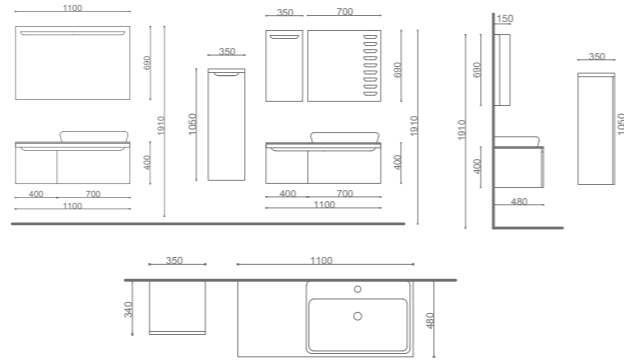

OLİMPOS 110

ÜRÜN BİLGİSİ / Product Information

Yükseklik(H) / Height	191 cm
En (W) / Width	110 cm
Derinlik (D) / Depth	48 cm
Gövde / Body	Mdf Üzeri Lake / Mdf on Lacquer
Kapak & Çekmece / Door & Drawer	Mdf Üzeri Lake / Mdf on Lacquer
Lavabo & Tezgah / Washbasin & Bench	Seramik Lavabo & 8 mm cam tezgah / Ceramic Washbasin & 8 mm Glass Bench
Ayna / Mirror	4 mm flotat ayna ve içten led aydınlatma / 4mm Float Mirror and Led Lighting from inside

1. Çekmecelerde frenli ray sistemi, / * Drawer rail with brake system is used in drawers,
   * Kapaklarda yavaşlatıcı menteşe, / * Hinge system with slowing down is used in doors,
   * Gizli kulp modeli kullanılmıştır. / * Model of Hidden handle system is used.

RENK SEÇENEKLERİ

1. **Color options**
   * Siyah/Beyaz * Black/White
   * Turkuaz/Beyaz * Turquoise/White
   * Mat Vizon/Beyaz
   * Matt Mink Color/White
   * Vizon/Kahve * Mink color/Brown