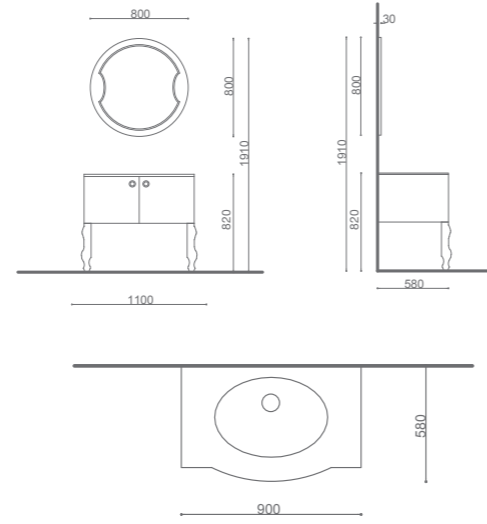

RENK SEÇENEKLERİ
Color options
*Beyaz/Platin * White/Platin
*Siyah/Altın * Black/Gold
*Beyaz/Altın * White/Gold

LETOON 95

ÜRÜN BİLGİSİ / Product Information

Yükseklik (H) / Height	191 cm
En (W) / Width	95 cm
Derinlik (D) / Depth	50 cm
Gövde / Body / Body	Masif Ağaç & Mdf Üzeri Lake / Solid Wood & Mdf on Lacquer
Lavabo & Tezgah / Washbasin& Bench	Seramik Lavabo / Ceramic Washbasin
Ayna / Mirror	4 mm flotat ayna / 4mm Float Mirror

RENK SEÇENEKLERİ

- Color options
*Beyaz * White
*Açık Gri * Light Grey
*Beyaz/Altın * White/Gold
*Beyaz/Platin * White/Platin
*Siyah/Altın * Black/Gold

KEKOVA 105

ÜRÜN BİLGİSİ / Product Information

Yükseklik (H) / Height	191 cm
En (W) / Width	105 cm
Derinlik (D) / Depth	58 cm
Gövde / Body	Masif Ağaç & Mdf Üzeri Lake / Solid Wood & Mdf on Lacquer
Kapak & Çekmece / Door & Drawer	Mdf Üzeri Lake / Mdf on Lacquer
Lavabo & Tezgah / Washbasin & Bench	10/12 mm cam / 10/12 mm Glass
Ayna / Mirror	4 mm flotat ayna / 4mm Float Mirror

LİKYA 90

ÜRÜN BİLGİSİ / Product Information

Yükseklik (H) / Height	191 cm
En (W) / Width	90 cm
Derinlik (D) / Depth	58 cm
Gövde / Body	Masif Ağaç & Mdf Üzeri Lake / Solid Wood & Mdf on Lacquer
Kapak / Door	Mdf Üzeri Lake (Bombe Kapak) / Lacquer on Mdf (Curved door)
Lavabo&Tezgah / Washbasin& Bench	10/12 mm cam / 10/12 mm Glass
Ayna / Mirror	4 mm flotat ayna / 4mm Float Mirror

ADRASAN 80-95

ÜRÜN BİLGİSİ / Product Information

Yükseklik (H) / Height	191 cm
En (W) / Width	80-95 cm
Derinlik (D) / Depth	54 cm
Gövde / Body	Masif Ağaç & Mdf Üzeri Lake / Solid Wood & Mdf on Lacquer
Kapak & Çekmece / Door & Drawer	Mdf Üzeri Lake / Mdf on Lacquer
Lavabo&Tezgah / Washbasin&Bench	10/12 mm cam / 10/12 mm Glass
Ayna / Mirror	4 mm flotat ayna / 4mm Float Mirror