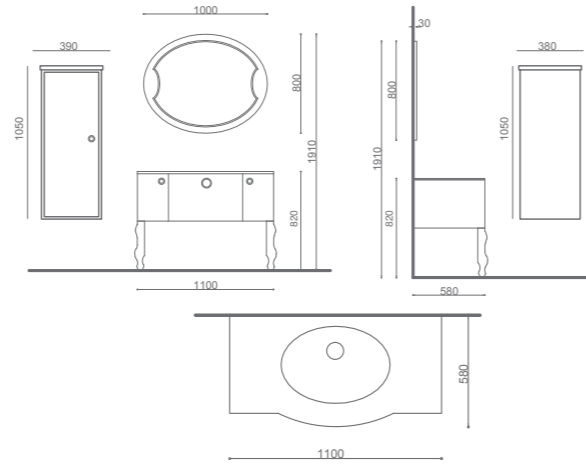

Yükseklik (H) / Height	191 cm
En (W) / Width	90 cm
Derinlik (D) / Depth	54 cm
Gövde / Body	Masif Ağaç & Mdf Üzeri Lake / Solid Wood & Mdf on Lacquer
Kapak & Çekmece / Door & Drawer	Mdf Üzeri Lake / Mdf on Lacquer
Lavabo&Tezgah / Washbasin&Bench	Seramik Lavabo & 8 mm cam tezgah / Ceramic Washbasin & 8 mm Glass Bench
Ayna / Mirror	4 mm flotall ayna

TERMESSOS 90-105

ÜRÜN BİLGİSİ / Product Information

Yükseklik (H) / Height	191 cm
En (W) / Width	90-105 cm
Derinlik (D) / Depth	52 cm
Gövde / Body	Masif Ağaç & Mdf Üzeri Lake / Solid Wood & Mdf on Lacquer
Kapak & Çekmece / Door & Drawer	Mdf Üzeri Lake / Mdf on Lacquer
Lavabo & Tezgah / Washbasin & Bench	Seramik Lavabo & 8 mm cam tezgah / Ceramic Washbasin & 8 mm Glass Bench
Ayna / Mirror	4 mm flotat ayna / 4mm Float Mirror

SANTOS 110

ÜRÜN BİLGİSİ / Product Information

Yükseklik (H) / Height	191 cm
En (W) / Width	110 cm
Derinlik (D) / Depth	58 cm
Gövde / Body	Masif Ağaç & Mdf Üzeri Lake / Solid Wood & Mdf on Lacquer
Kapak & Çekmece / Door & Drawer	Mdf Üzeri Lake (Bombe Kapak) / Lacquer on Mdf (Curved Door)
Lavabo & Tezgah / Washbasin & Bench	10/12 mm cam / 10/12 mm Glass
Ayna / Mirror	4 mm flotat ayna / 4mm Float Mirror

ADRASAN 80-95

ÜRÜN BİLGİSİ / Product Information

Yükseklik (H) / Height	191 cm
En (W) / Width	80-95 cm
Derinlik (D) / Depth	54 cm
Gövde / Body	Masif Ağaç & Mdf Üzeri Lake / Solid Wood & Mdf on Lacquer
Kapak & Çekmece / Door & Drawer	Mdf Üzeri Lake / Mdf on Lacquer
Lavabo&Tezgah / Washbasin&Bench	10/12 mm cam / 10/12 mm Glass
Ayna / Mirror	4 mm flotat ayna / 4mm Float Mirror