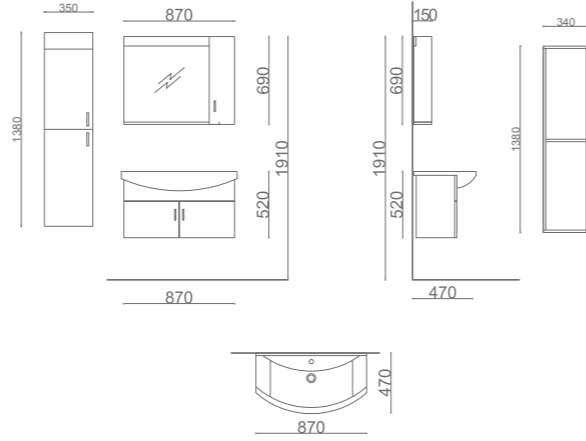

DÜDEN 87

ÜRÜN BİLGİSİ / Product Information

Yükseklik(H) / Height	191 cm
En (W) / Width	87 cm
Derinlik (D) / Depth	47 cm
Gövde / Body	Mdf Üzeri Melamin Kaplama / Melamine Coating on Mdf
Kapak / Door	Mdf Üzeri Melamin Kaplama / Mdf Üzeri Lake Melamine Coating on Mdf / Laquer on Mdf
Lavabo & Tezgah / Washbasin & Bench	Seramik Lavabo / Ceramic Washbasin
Ayna / Mirror	4 mm flotat ayna / 4mm Float Mirror

RENK SEÇENEKLERİ

1. Color options
2. *Artemis/Beyaz *Artemis- White
   - *Morgana Kiraz/Beyaz
   - *Morgana Cherry- White
   - *Alman Meşe/Beyaz *German Oak- White
   - *Beyaz *White
   - *Antikdark/Beyaz *Anticdark/White