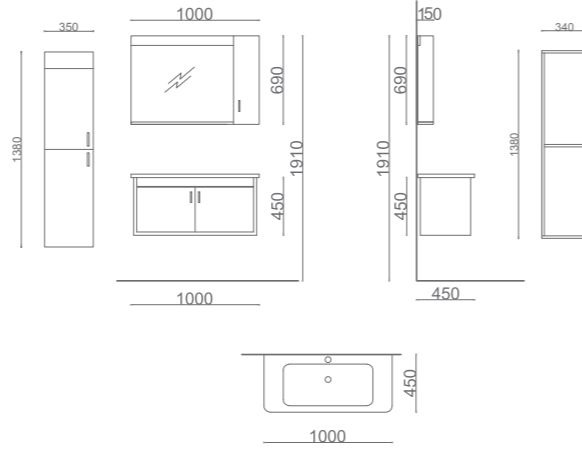

DİDİM 100

ÜRÜN BİLGİSİ / Product Information

Yükseklik(H) / Height	191 cm
En (W) / Width	100 cm
Derinlik (D) / Depth	45 cm
Gövde / Body	Mdf Üzeri Melamin Kaplama / Melamine Coating on Mdf
Kapak / Door	Mdf Üzeri Melamin Kaplama / Melamine Coating on Mdf
Lavabo & Tezgah / Washbasin & Bench	Seramik Lavabo / Ceramic Washbasin
Ayna / Mirror	4 mm flotat ayna / 4mm Float Mirror

RENK SEÇENEKLERİ

Color options

- *Artemis- Beyaz *Artemis- White
- *Morgana Kiraz- Beyaz *Morgana Cherry/White
- *Alman Meşe- Beyaz *German Oak- White
- *Beyaz *White