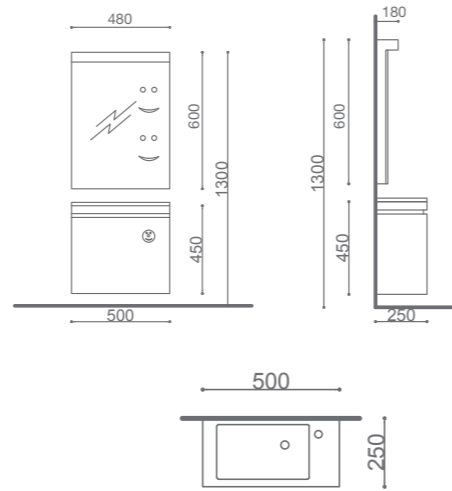

RENK SEÇENEKLERİ

Color options

- Turuncu *Orange
- Yeşil *Green
- Sarı *Yellow
- Turkuaz *Turquoise