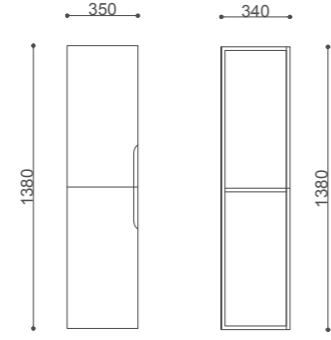

SAKLIKENT BOY DOLABI / SAKLIKENT CABINET

ÜRÜN BİLGİSİ / Product Information

Yükseklik(H) / Height	138 cm
En (W) / Width	35 cm
Derinlik (D) / Depth	34 cm
Gövde / Body	Mdf Üzeri Melamin Kaplama Melamine Coating on Mdf
Kapak / Door	Mdf Üzeri Lake / Laquer on Mdf

* Kapaklarda yavaşlatıcı menteşe, gizli kulp sistemi kullanılmıştır.
* Hinge system with slowing down and hidden handle system is used in doors.

RENK SEÇENEKLERİ Color options

- *Mat Vizon/Beyaz
- *Matt Mink Color/White
- *Mat Antrasit/Beyaz
- *Matt Anthracite/White
- *Mat Gri /Beyaz *Matt Grey/White
- *Mat Beyaz * Matt White