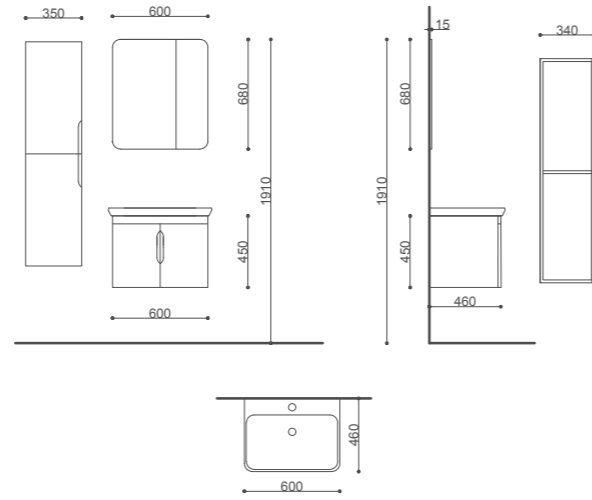

“Perfect results in small spaces”

SAKLIKENT 50

ÜRÜN BİLGİSİ / Product Information

Yükseklik(H) / Height	191 cm
En (W) / Width	50 cm
Derinlik (D) / Depth	46 cm
Gövde / Body	Mdf Üzeri Melamin Kaplama / Melamine Coating on Mdf
Kapak / Door	Mdf Üzeri Lake / Lacquer on Mdf
Lavabo & Tezgah / Washbasin & Bench	Seramik Lavabo / Ceramic Washbasin
Ayna / Mirror	4 mm flotat ayna / 4mm Float Mirror

SAKLIKENT 60

ÜRÜN BİLGİSİ / Product Information

Yükseklik(H) / Height	191 cm
En (W) / Width	60 cm
Derinlik (D) / Depth	46 cm
Gövde / Body	Mdf Üzeri Melamin Kaplama / Melamine Coating on Mdf
Kapak / Door	Mdf Üzeri Lake / Lacquer on Mdf
Lavabo & Tezgah / Washbasin& Bench	Seramik Lavabo / Ceramic Washbasin
Ayna / Mirror	4 mm flotat ayna / 4mm Float Mirror