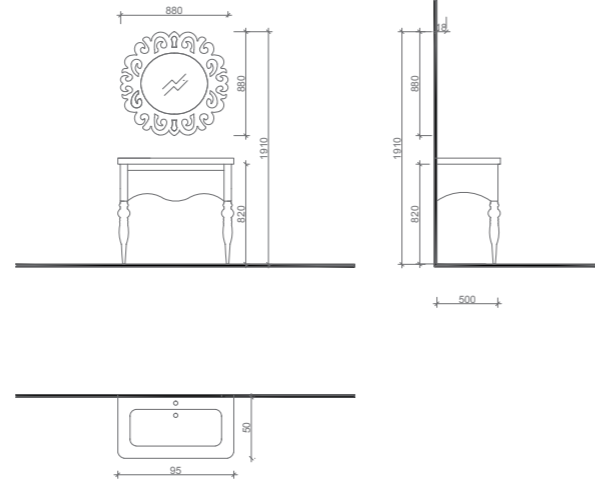

Yükseklik (H) / Height	191 cm
En (W) / Width	90 cm
Derinlik (D) / Depth	54 cm
Gövde / Body	Masif Ağaç & Mdf Üzeri Lake / Solid Wood & Mdf on Lacquer
Kapak & Çekmece / Door & Drawer	Mdf Üzeri Lake / Mdf on Lacquer
Lavabo&Tezgah / Washbasin&Bench	Seramik Lavabo & 8 mm cam tezgah / Ceramic Washbasin & 8 mm Glass Bench
Ayna / Mirror	4 mm flotall ayna

TERMESSOS 90-105

ÜRÜN BİLGİSİ / Product Information

Yükseklik (H) / Height	191 cm
En (W) / Width	90-105 cm
Derinlik (D) / Depth	52 cm
Gövde / Body	Masif Ağaç & Mdf Üzeri Lake / Solid Wood & Mdf on Lacquer
Kapak & Çekmece / Door & Drawer	Mdf Üzeri Lake / Mdf on Lacquer
Lavabo & Tezgah / Washbasin & Bench	Seramik Lavabo & 8 mm cam tezgah / Ceramic Washbasin & 8 mm Glass Bench
Ayna / Mirror	4 mm flotat ayna / 4mm Float Mirror

SANTOS 110

ÜRÜN BİLGİSİ / Product Information

Yükseklik (H) / Height	191 cm
En (W) / Width	110 cm
Derinlik (D) / Depth	58 cm
Gövde / Body	Masif Ağaç & Mdf Üzeri Lake / Solid Wood & Mdf on Lacquer
Kapak & Çekmece / Door & Drawer	Mdf Üzeri Lake (Bombe Kapak) / Lacquer on Mdf (Curved Door)
Lavabo & Tezgah / Washbasin & Bench	10/12 mm cam / 10/12 mm Glass
Ayna / Mirror	4 mm flotat ayna / 4mm Float Mirror

RENK SEÇENEKLERİ
Color options
*Beyaz/Platin * White/Platin
*Siyah/Altın * Black/Gold
*Beyaz/Altın * White/Gold

LETOON 95

ÜRÜN BİLGİSİ / Product Information

Yükseklik (H) / Height	191 cm
En (W) / Width	95 cm
Derinlik (D) / Depth	50 cm
Gövde / Body / Body	Masif Ağaç & Mdf Üzeri Lake / Solid Wood & Mdf on Lacquer
Lavabo & Tezgah / Washbasin& Bench	Seramik Lavabo / Ceramic Washbasin
Ayna / Mirror	4 mm flotat ayna / 4mm Float Mirror