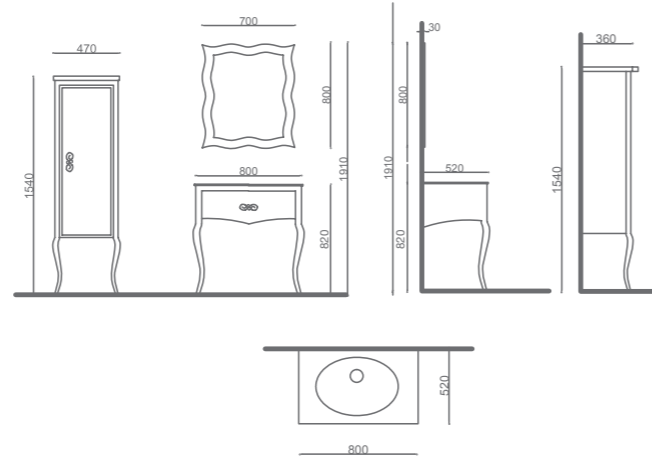

Yükseklik (H) / Height	191 cm
En (W) / Width	90 cm
Derinlik (D) / Depth	54 cm
Gövde / Body	Masif Ağaç & Mdf Üzeri Lake / Solid Wood & Mdf on Lacquer
Kapak & Çekmece / Door & Drawer	Mdf Üzeri Lake / Mdf on Lacquer
Lavabo&Tezgah / Washbasin&Bench	Seramik Lavabo & 8 mm cam tezgah / Ceramic Washbasin & 8 mm Glass Bench
Ayna / Mirror	4 mm flotall ayna

RENK SEÇENEKLERİ

- Color options
*Beyaz * White
*Açık Gri * Light Grey
*Beyaz/Altın * White/Gold
*Beyaz/Platin * White/Platin
*Siyah/Altın * Black/Gold

KEKOVA 105

ÜRÜN BİLGİSİ / Product Information

Yükseklik (H) / Height	191 cm
En (W) / Width	105 cm
Derinlik (D) / Depth	58 cm
Gövde / Body	Masif Ağaç & Mdf Üzeri Lake / Solid Wood & Mdf on Lacquer
Kapak & Çekmece / Door & Drawer	Mdf Üzeri Lake / Mdf on Lacquer
Lavabo & Tezgah / Washbasin & Bench	10/12 mm cam / 10/12 mm Glass
Ayna / Mirror	4 mm flotat ayna / 4mm Float Mirror

LİKYA 90

ÜRÜN BİLGİSİ / Product Information

Yükseklik (H) / Height	191 cm
En (W) / Width	90 cm
Derinlik (D) / Depth	58 cm
Gövde / Body	Masif Ağaç & Mdf Üzeri Lake / Solid Wood & Mdf on Lacquer
Kapak / Door	Mdf Üzeri Lake (Bombe Kapak) / Lacquer on Mdf (Curved door)
Lavabo&Tezgah / Washbasin& Bench	10/12 mm cam / 10/12 mm Glass
Ayna / Mirror	4 mm flotat ayna / 4mm Float Mirror

ADRASAN 80-95

ÜRÜN BİLGİSİ / Product Information

Yükseklik (H) / Height	191 cm
En (W) / Width	80-95 cm
Derinlik (D) / Depth	54 cm
Gövde / Body	Masif Ağaç & Mdf Üzeri Lake / Solid Wood & Mdf on Lacquer
Kapak & Çekmece / Door & Drawer	Mdf Üzeri Lake / Mdf on Lacquer
Lavabo&Tezgah / Washbasin&Bench	10/12 mm cam / 10/12 mm Glass
Ayna / Mirror	4 mm flotat ayna / 4mm Float Mirror