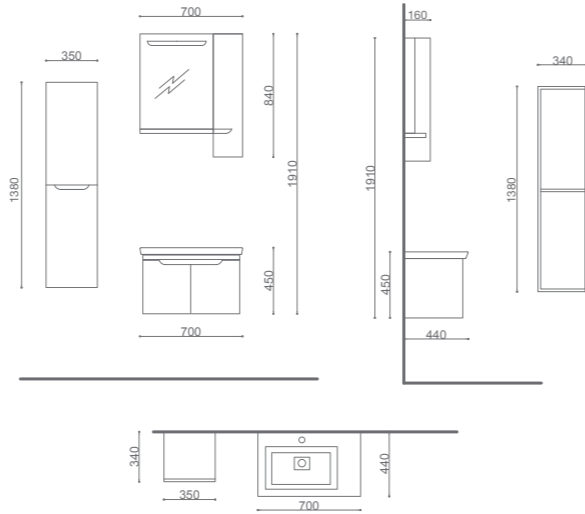

SİDE 70

ÜRÜN BİLGİSİ / Product Information

Yükseklik(H) / Height	191 cm
En (W) / Width	70 cm
Derinlik (D) / Depth	44 cm
Gövde / Body	Mdf Üzeri Melamin Kaplama / Melamine Coating on Mdf
Kapak & Çekmece / Door&Drawer	Mdf Üzeri Lake / Lacquer on Mdf
Lavabo & Tezgah / Washbasin& Bench	Seramik Lavabo / Ceramic Washbasin
Ayna / Mirror	4 mm flotat ayna ve içten led aydınlatma / 4mm Float Mirror and Led Lighting from inside

* Kapaklarda yavaşlatıcı menteşe ve gizli kulp modeli kullanılmıştır.

* Hinge system with slowing down and model of hidden handle system is used in doors.

RENK SEÇENEKLERİ

Color options

- *Platin/Beyaz *Platin/White
- *Bakır/Beyaz *Copper/White
- *Altın/Beyaz *Gold/White
- *Siyah/Beyaz *Black/White
- *Mürdüm/Beyaz *Damson/White