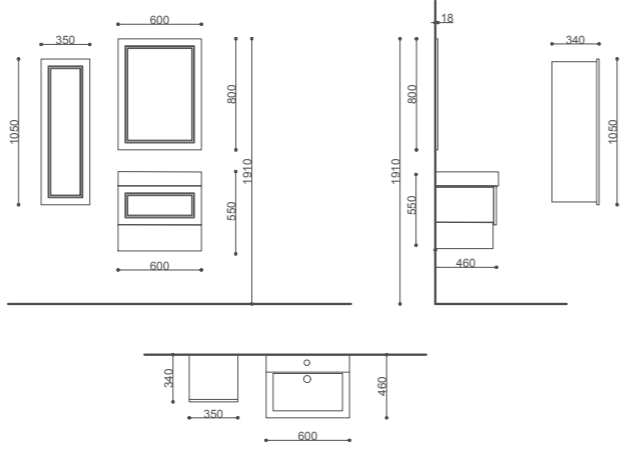

ABANT 60

ÜRÜN BİLGİSİ / Product Information

Yükseklik(H) / Height	191 cm
En (W) / Width	60 cm
Derinlik (D) / Depth	46 cm
Gövde / Body	Mdf Üzeri Melamin Kaplama / Melamine Coating on Mdf
Kapak / Door	Mdf Üzeri Lake / Lacquer on Mdf
Lavabo & Tezgah / Washbasin& Bench	Seramik Lavabo / Ceramic Washbasin
Ayna / Mirror	4 mm flotat ayna / 4mm Float Mirror

* Kapaklarda yavaşlatıcı menteşe ve gizli kulp modeli kullanılmıştır.

* Hinge system with slowing down and model of hidden handle system is used in doors.

RENK SEÇENEKLERİ

Color options

*Mat Gri /Beyaz *Matt Grey/White

*Mat Antrasit/Beyaz

*Matt Anthracite/White

*Mat Vizon/Beyaz

*Matt Mink Color/White

*Mat Beyaz *Matt White