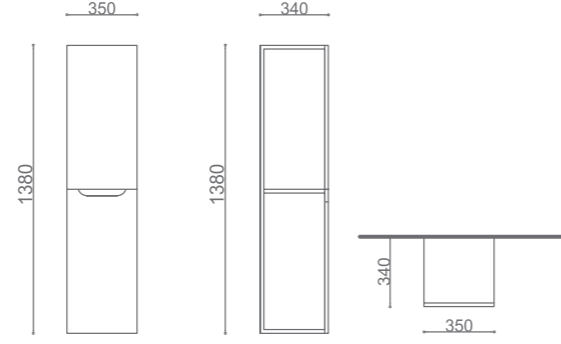

SİDE BOY DOLABI / SIDE CABINET

ÜRÜN BİLGİSİ / Product Information

Yükseklik(H) / Height	138 cm
En (W) / Width	35 cm
Derinlik (D) / Depth	34 cm
Gövde / Body	Mdf Üzeri Melamin Kaplama Melamine Coating on Mdf
Kapak / Door	Mdf Üzeri Lake / Laquer on Mdf

* Kapaklarda yavaşlatıcı menteşe sistemi kullanılmıştır.
* Hinge system with slowing down is used in doors.

RENK SEÇENEKLERİ

Color options
*Kırmızı/Beyaz *Red/White
*Siyah/Beyaz *Black/White
*Mürdüm/Beyaz *Damsion Color/White
*Bakır/Beyaz *Copper/White