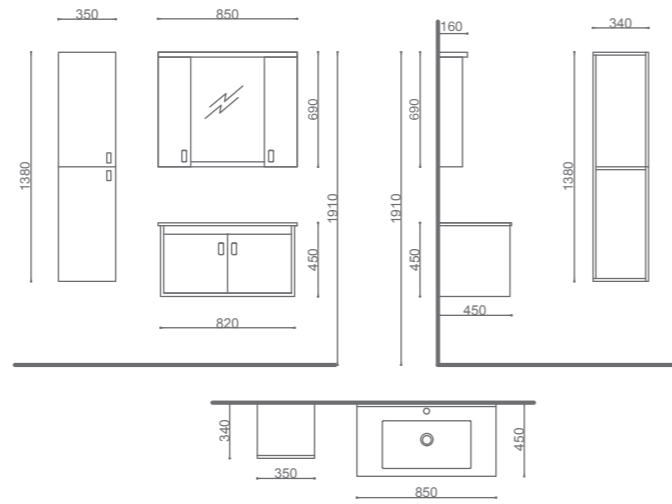

SİLYON 85

ÜRÜN BİLGİSİ / Product Information

Yükseklik(H) / Height	191 cm
En (W) / Width	85 cm
Derinlik (D) / Depth	45 cm
Gövde / Body	Mdf Üzeri Melamin Kaplama / Melamine Coating on Mdf
Kapak / Door	Mdf Üzeri Lake / Lacquer on Mdf
Lavabo & Tezgah / Washbasin& Bench	Seramik Lavabo / Ceramic Washbasin
Ayna / Mirror	4 mm flotat ayna & Spot Lambalı Aydınlatma 4mm Float Mirror & Spot Lamp Lighting