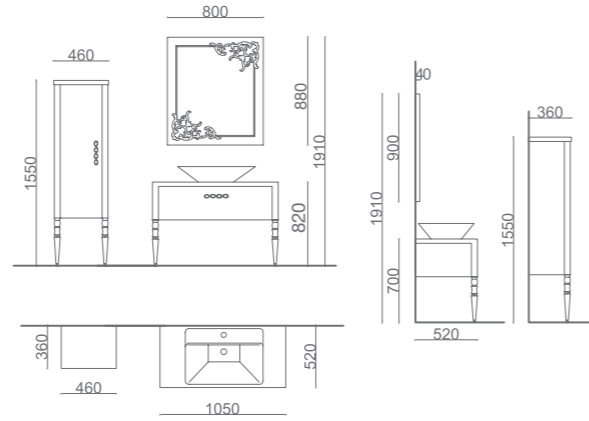

Yükseklik (H) / Height	191 cm
En (W) / Width	90 cm
Derinlik (D) / Depth	54 cm
Gövde / Body	Masif Ağaç & Mdf Üzeri Lake / Solid Wood & Mdf on Lacquer
Kapak & Çekmece / Door & Drawer	Mdf Üzeri Lake / Mdf on Lacquer
Lavabo&Tezgah / Washbasin&Bench	Seramik Lavabo & 8 mm cam tezgah / Ceramic Washbasin & 8 mm Glass Bench
Ayna / Mirror	4 mm flotall ayna

TERMESSOS 90-105

ÜRÜN BİLGİSİ / Product Information

Yükseklik (H) / Height	191 cm
En (W) / Width	90-105 cm
Derinlik (D) / Depth	52 cm
Gövde / Body	Masif Ağaç & Mdf Üzeri Lake / Solid Wood & Mdf on Lacquer
Kapak & Çekmece / Door & Drawer	Mdf Üzeri Lake / Mdf on Lacquer
Lavabo & Tezgah / Washbasin & Bench	Seramik Lavabo & 8 mm cam tezgah / Ceramic Washbasin & 8 mm Glass Bench
Ayna / Mirror	4 mm flotat ayna / 4mm Float Mirror