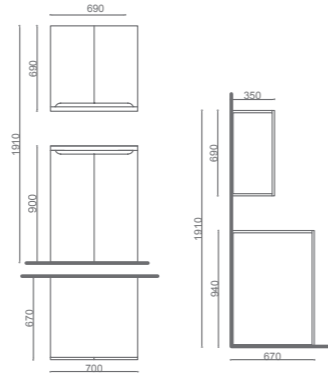

İVRİZ/LARA ÇAMAŞIR MAKİNASI DOLABI / İVRİZ/LARA WASHING MACHINE CABINET

ÜRÜN BİLGİSİ / Product Information

Yükseklik(H) / Height	191 cm
En (W) / Width	70 cm
Derinlik (D) / Depth	67 cm
Gövde / Body	Mdf Üzeri Melamin Kaplama Melamine Coating on Mdf
Kapak / Door	Mdf Üzeri Lake / Laquer on Mdf

- Kapaklarda yavaşlatıcı menteşe, gizli kulp sistemi kullanılmıştır.
- Hinge system with slowing down and hidden handle system is used in doors.

RENK SEÇENEKLERİ

- Color options
- Platin/Beyaz * Platin/White
- Kahve/Beyaz * Brown/White
- Altın/Beyaz * Gold/White
- Siyah/Beyaz * Black/White
- Beyaz * White

- There might be differences in product color shades.
- In case of different colors than those listed in the catalogue, price difference will occur.
- Accessories are not included in prices.
- VAT is not included in prices.

aybel®
BANYO MOBİLYALARI
BATHROOM FURNITURE