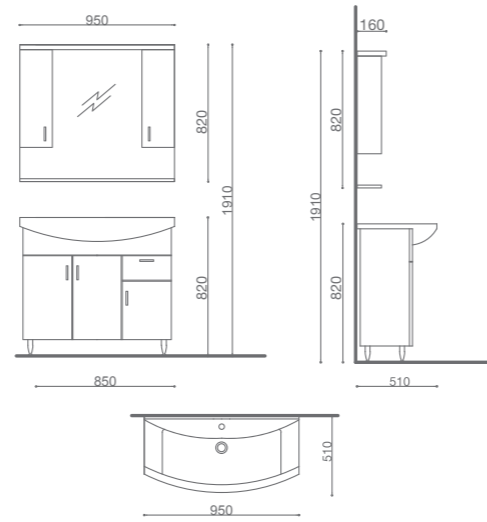

PERGE 95

ÜRÜN BİLGİSİ / Product Information

Yükseklik(H) / Height	191 cm
En (W) / Width	85 cm
Derinlik (D) / Depth	34/51 cm
Gövde / Body	Mdf Üzeri Melamin Kaplama / Melamine Coating on Mdf
Kapak / Door	Mdf Üzeri Lake Kaplama / Laquer on Mdf
Lavabo & Tezgah / Washbasin & Bench	Seramik Lavabo / Ceramic Washbasin
Ayna / Mirror	4 mm flotat ayna & Spot Lambalı Aydınlatma 4mm Float Mirror & Spot Lamp Lighting

RENK SEÇENEKLERİ

1. Color options
2. *Antikdark/Beyaz *Anticdark/White
   - *Beyaz *White
   - *Alman Meşe- Beyaz *German Oak- White
   - *Artemis- Beyaz *Artemis- White
   - *Morgana Kiraz- Beyaz *Morgana Cherry/White